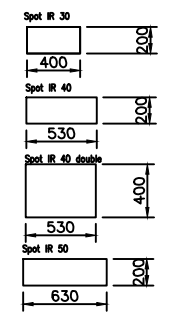

Spot IR 50

MODELLO: ALFA 6/14 PLUS+5 SPOT IR 60	
F.TO STAMPA: 60x80	SCALA: 1:50
DATA: 14/05/15	FILE: STMX-958A
DISEGNATO:	
APPROVATO:	