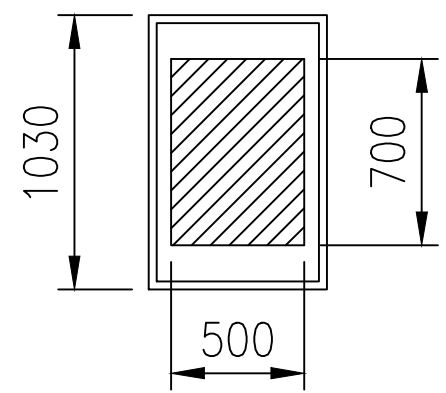

6731

6320

TEKIND s.r.l.
 MACCHINE SERIGRAFICHE
 43036idenza (Parma) - Via Bologna, 23

F.TO STAMPA: 50x70
 INGOMRO MASSIMO TELAIO: 67x103

MODELLO: ALFA 10/22 Plus	
F.TO STAMPA: 50x70	SCALA: 1:25
DATA: 22/11/99	FILE: STMX-299
DISEGNATO:	
APPROVATO:	