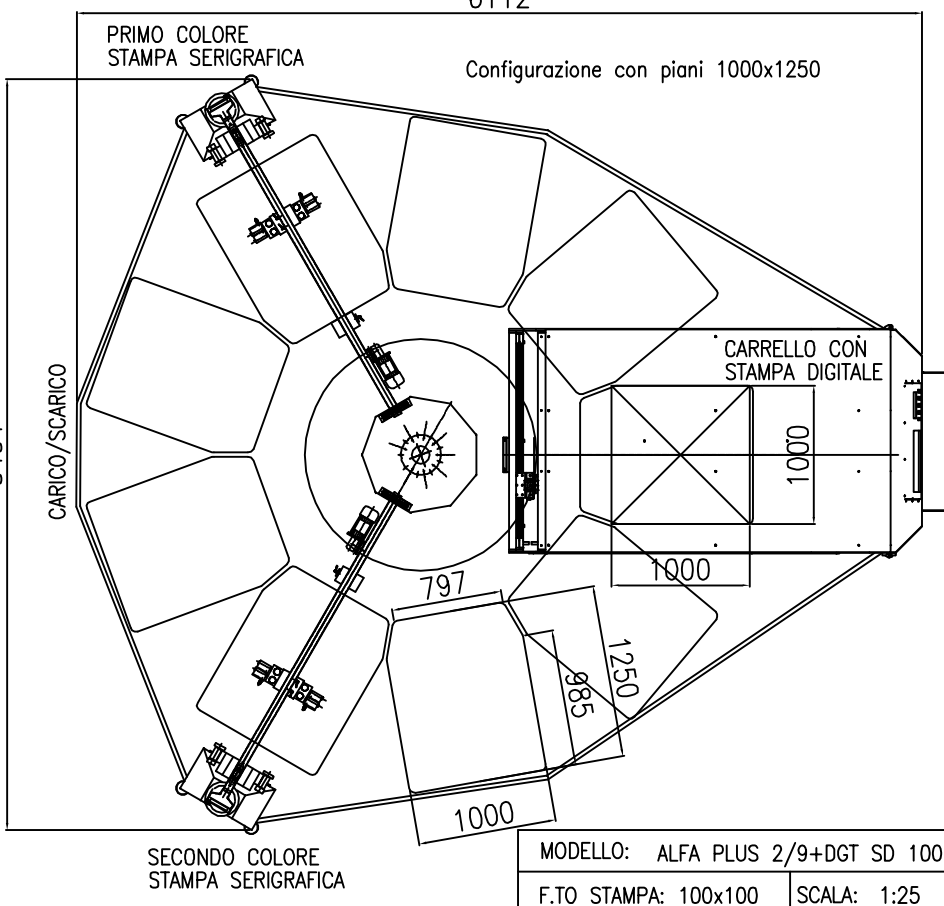

6112

6112

ALFA PLUS 2/9 CON CARRELLO PER STAMPA DIGITALE SD 100

|                                   |                  |
|-----------------------------------|------------------|
| MODELLO: ALFA PLUS 2/9+DGT SD 100 |                  |
| F.TO STAMPA: 100x100              | SCALA: 1:25      |
| DATA: 10/06/14                    | FILE: STMX-947 A |
| DISEGNATO:                        |                  |
| APPROVATO:                        |                  |

STMX-947 A