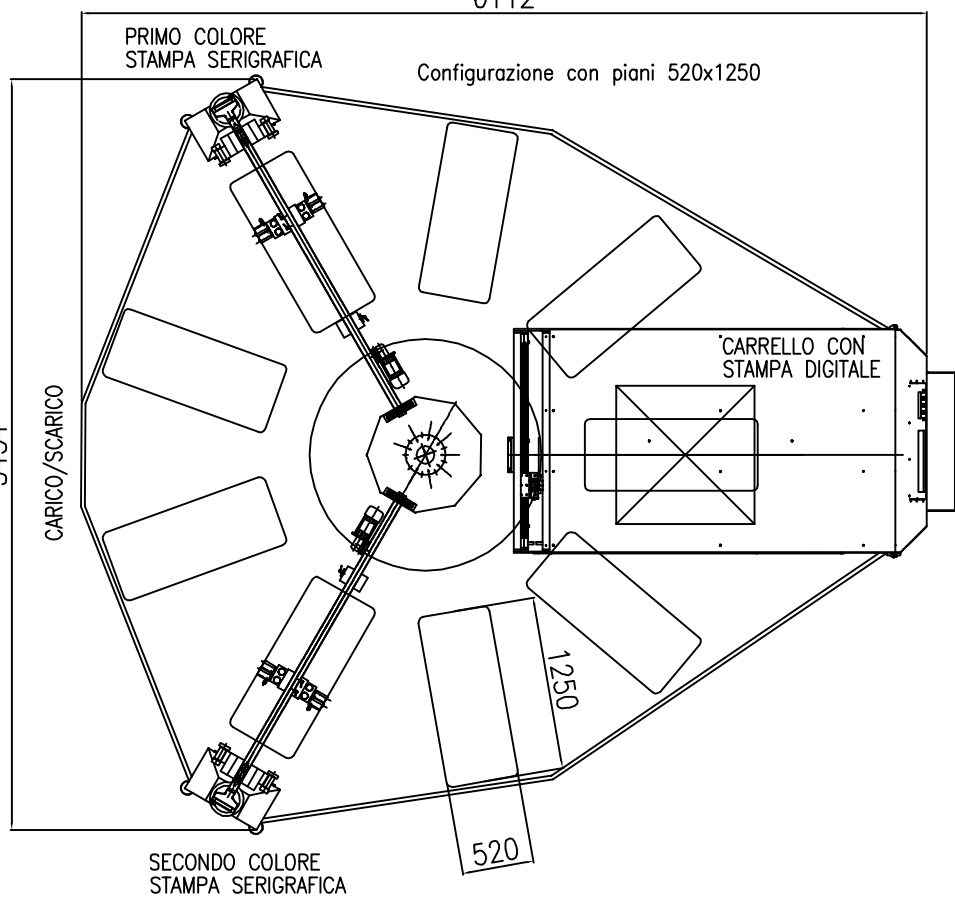

6112

6112

ALFA PLUS 2/9 CON CARRELLO PER STAMPA DIGITALE SD 100

|                                   |                  |
|-----------------------------------|------------------|
| MODELLO: ALFA PLUS 2/9+DGT SD 100 |                  |
| F.TO STAMPA: 100x100              | SCALA: 1:25      |
| DATA: 10/06/14                    | FILE: STMX-947 A |
| DISEGNATO:                        |                  |
| APPROVATO:                        |                  |

STMX-947 A