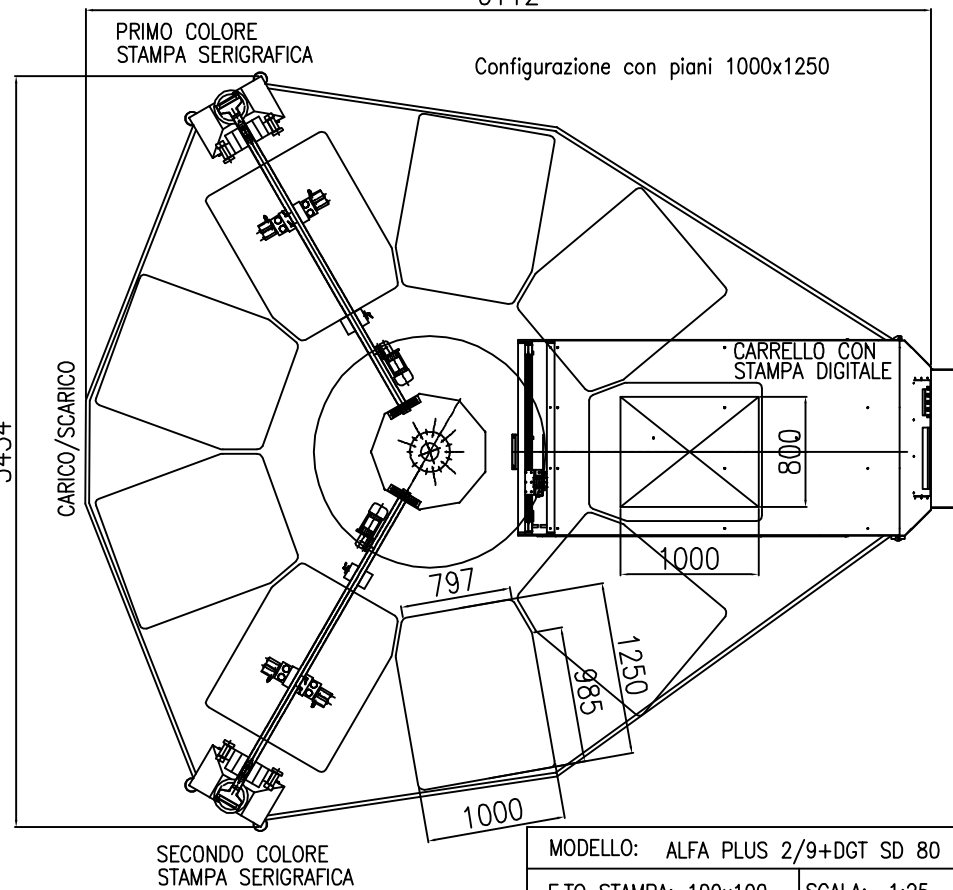

6112

6112

ALFA PLUS 2/9 CON CARRELLO PER STAMPA DIGITALE SD 80

MODELLO: ALFA PLUS 2/9+DGT SD 80	
F.TO STAMPA: 100x100	SCALA: 1:25
DATA: 10/06/14	FILE: STMX-947
DISEGNATO:	
APPROVATO:	