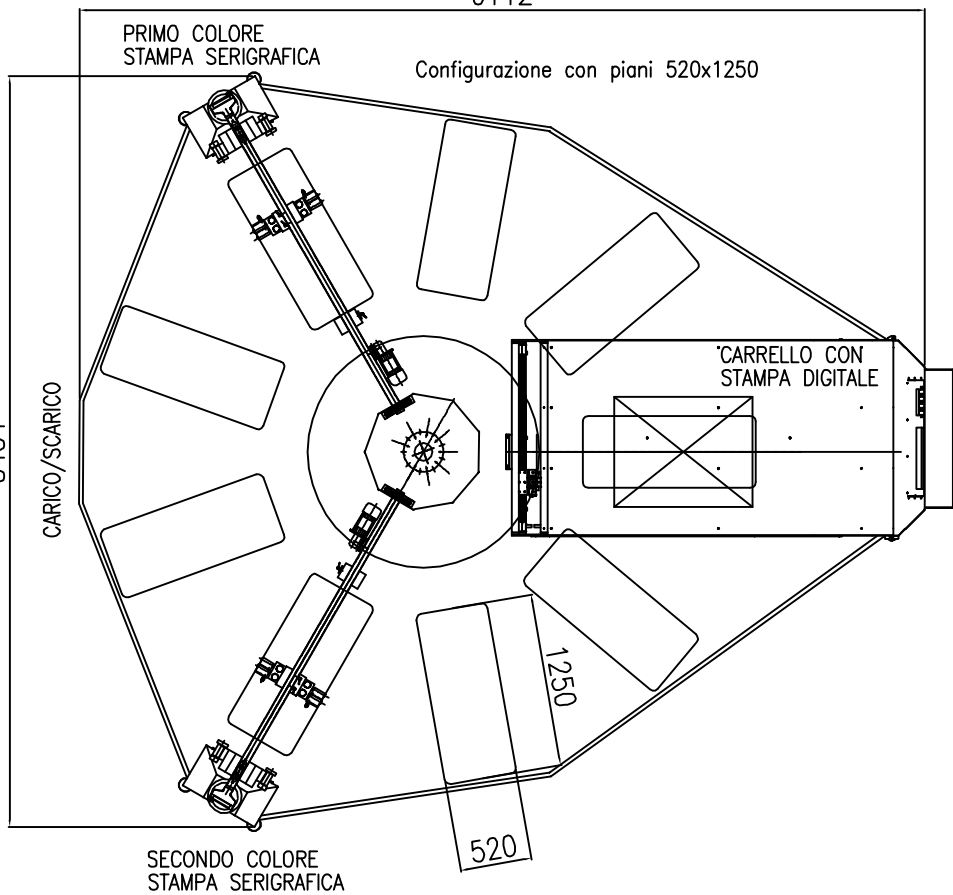

6112

6112

ALFA PLUS 2/9 CON CARRELLO PER STAMPA DIGITALE SD 80

MODELLO: ALFA PLUS 2/9+DGT SD 80	
F.TO STAMPA: 100x100	SCALA: 1:25
DATA: 10/06/14	FILE: STMX-947
DISEGNATO:	
APPROVATO:	