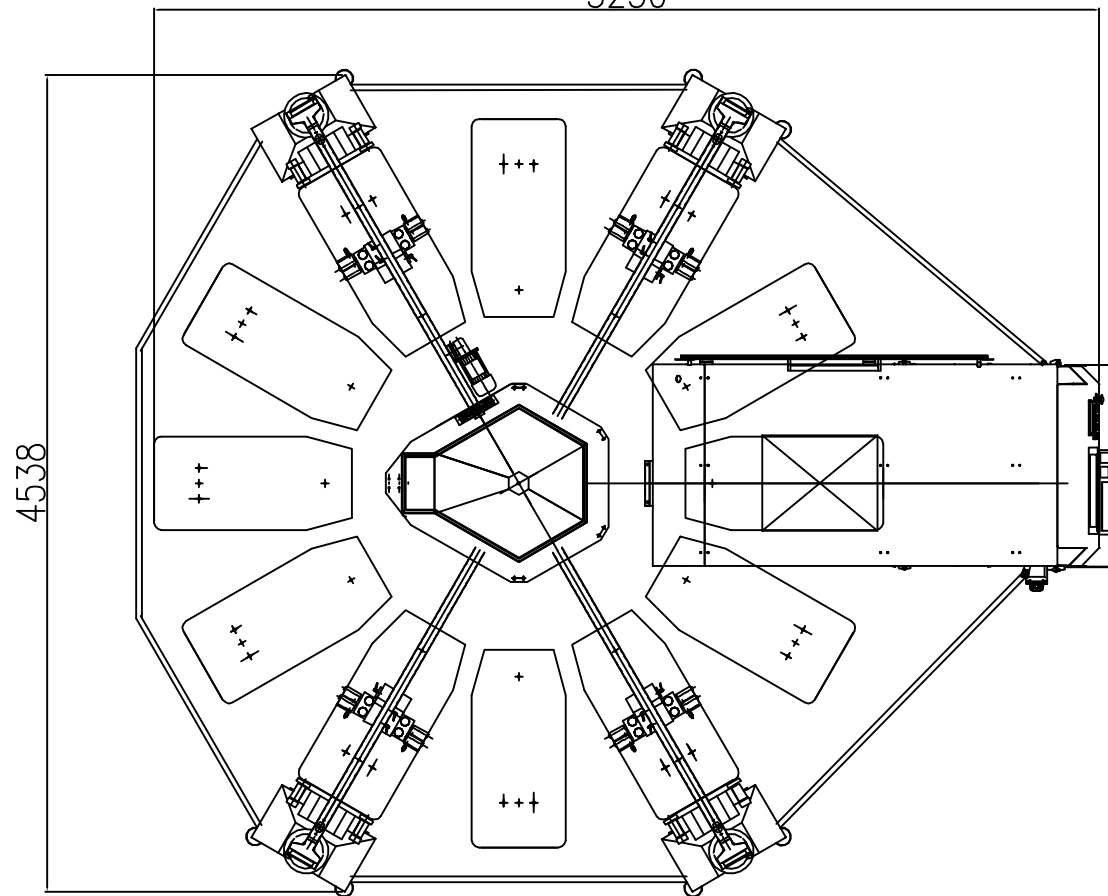

5250

MODELLO: ALFA PLUS 5/12+DGT SD 60 4R	
F.TO STAMPA: 50x70	SCALA: 1:25
DATA: 10/04/2014	FILE: STMX-940
DISEGNATO:	
APPROVATO:	