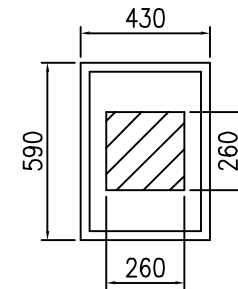

TEKIND s.r.l.

MACCHINE SERIGRAFICHE

43036 Fidenza (Parma) Italy - Via Bologna, 23  
 WEB WWW.TEKIND.IT E-MAIL TEKIND@TEKIND.IT

F.TO STAMPA: 30x30cm  
 INGOMRO MASSIMO TELAIO: 47x63cm

MODELLO: ALFA 1/10 PLUS	
F.TO STAMPA: 26x26	SCALA: 1:30
DATA: 19/12/05	FILE: STMX-752
DISEGNATO:	
APPROVATO:	