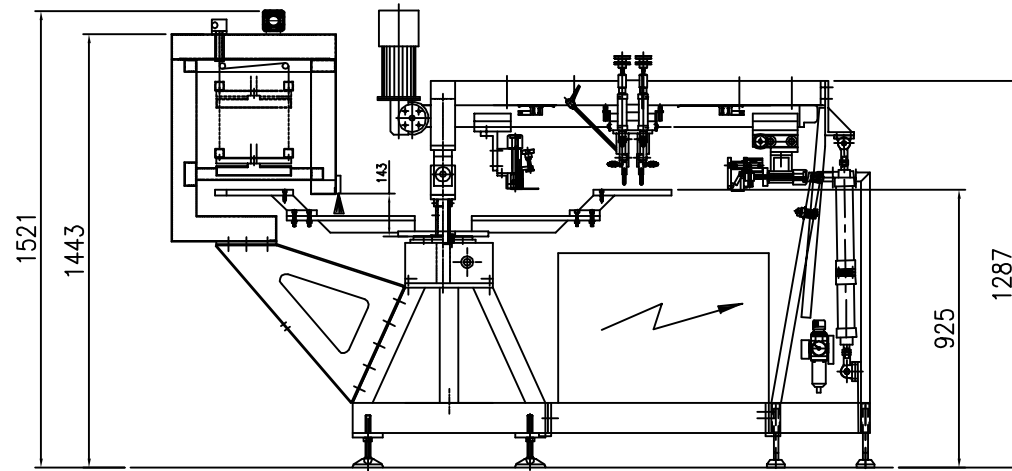

TEKIND s.r.l.

MACCHINE SERIGRAFICHE

43036 Fidenza (Parma) Italy - Via Bologna, 23  
 WEB WWW.TEKIND.IT E-MAIL TEKIND@TEKIND.IT

F.TO STAMPA: 30x30cm  
 INGOMRO MASSIMO TELAIO: 47x63cm

MODELLO: ALFA 1/10 PLUS	
F.TO STAMPA: 26x26	SCALA: 1:30
DATA: 19/12/05	FILE: STMX-752
DISEGNATO:	
APPROVATO:	