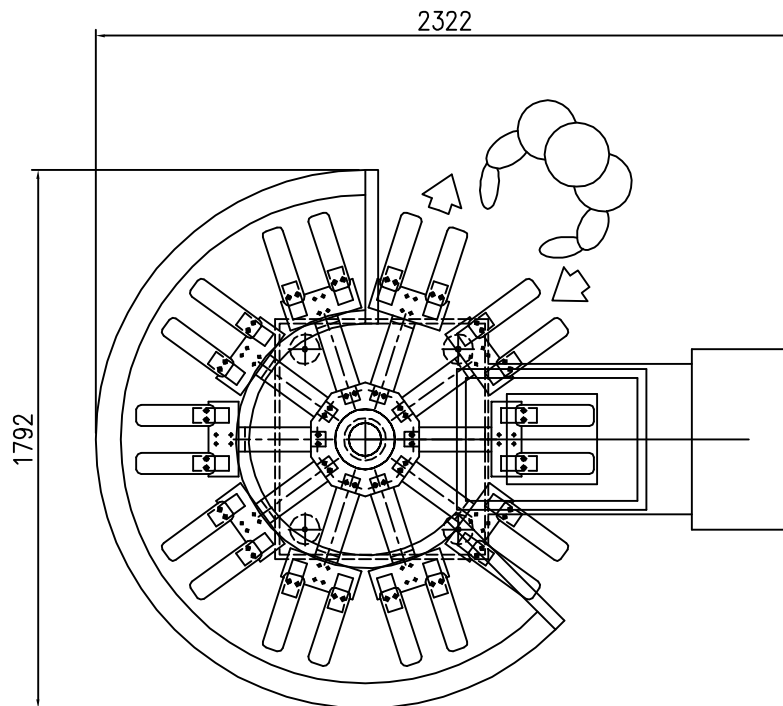

TEKIND s.r.l.

MACCHINE SERIGRAFICHE

43036 Fidenza (Parma) Italy - Via Bologna, 23  
 WEB WWW.TEKIND.IT E-MAIL TEKIND@TEKIND.IT

F.TO STAMPA: 30x30cm  
 INGOMRO MASSIMO TELAIO: 47x63cm

MODELLO: ALFA 1/10 PLUS	
F.TO STAMPA: 26x26	SCALA: 1:30
DATA: 19/12/05	FILE: STMX-752
DISEGNATO:	
APPROVATO:	