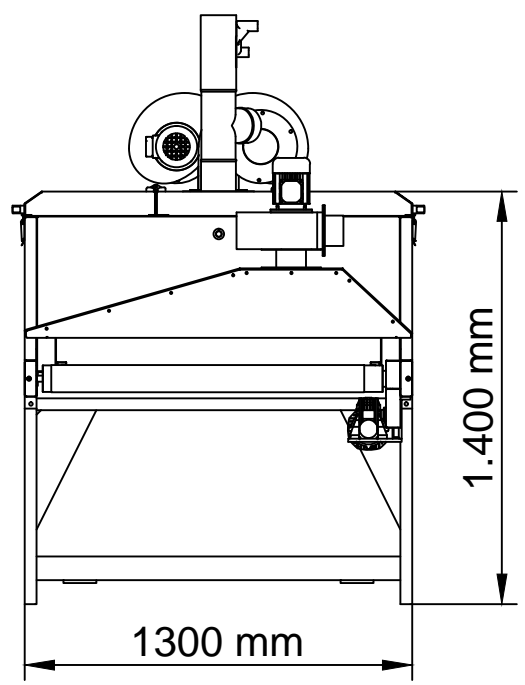

MODELLO: DELTA
ASSORBIMENTO: 24 KW
LUNGHEZZA ZONA CALDA: 4000 MM
LUNGHEZZA TOTALE: 5000 MM
INGRESSO: 500 MM *
USCITA: 500 MM *
LARGHEZZA TAPPETO: 1050 MM

MODEL: DELTA
POWER 24 KW
HOT ZONE LENGHT 4000 MM
TOTAL LENGHT: 5000 MM
INLET LENGHT: 500 MM *
EXIT LENGHT: 500 MM *
BELT WIDTH: 1050 MM

* LA LUNGHEZZA DI INGRESSO E USCITA POSSONO ESSERE VARIATE SU RICHIESTA

* THE INPUT AND OUTPUT LENGTH CAN BE VARIED ON REQUEST

DELTA 1050X4000