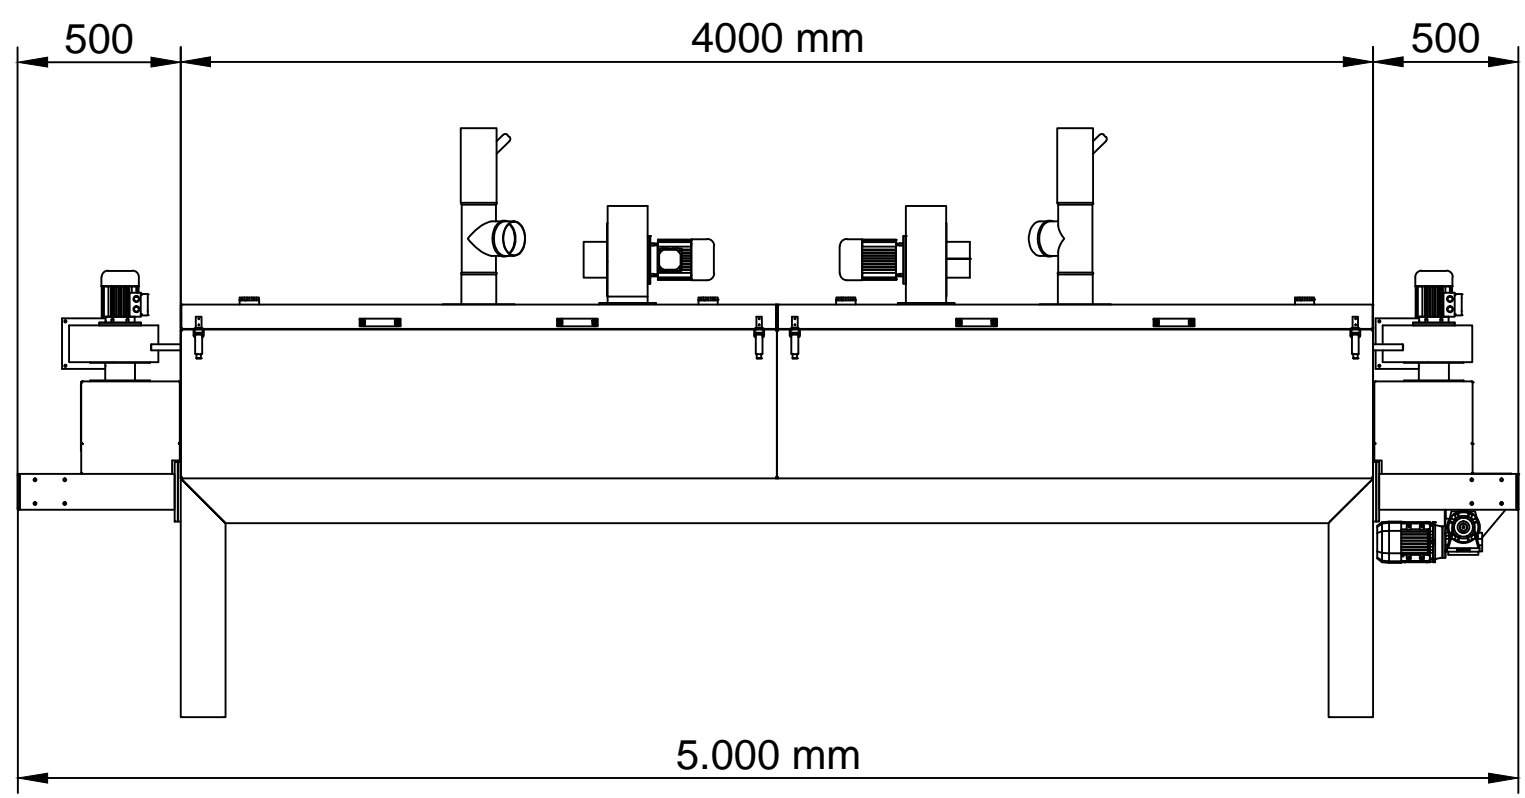

MODELLO: DELTA
ASSORBIMENTO: 24 KW
LUNGHEZZA ZONA CALDA: 4000 MM
LUNGHEZZA TOTALE: 5000 MM
INGRESSO: 500 MM *
USCITA: 500 MM *
LARGHEZZA TAPPETO: 1050 MM

MODEL: DELTA
POWER 24 KW
HOT ZONE LENGHT 4000 MM
TOTAL LENGHT: 5000 MM
INLET LENGHT: 500 MM *
EXIT LENGHT: 500 MM *
BELT WIDTH: 1050 MM

* LA LUNGHEZZA DI INGRESSO E USCITA POSSONO ESSERE VARIATE SU RICHIESTA

* THE INPUT AND OUTPUT LENGTH CAN BE VARIED ON REQUEST

DELTA 1050X4000