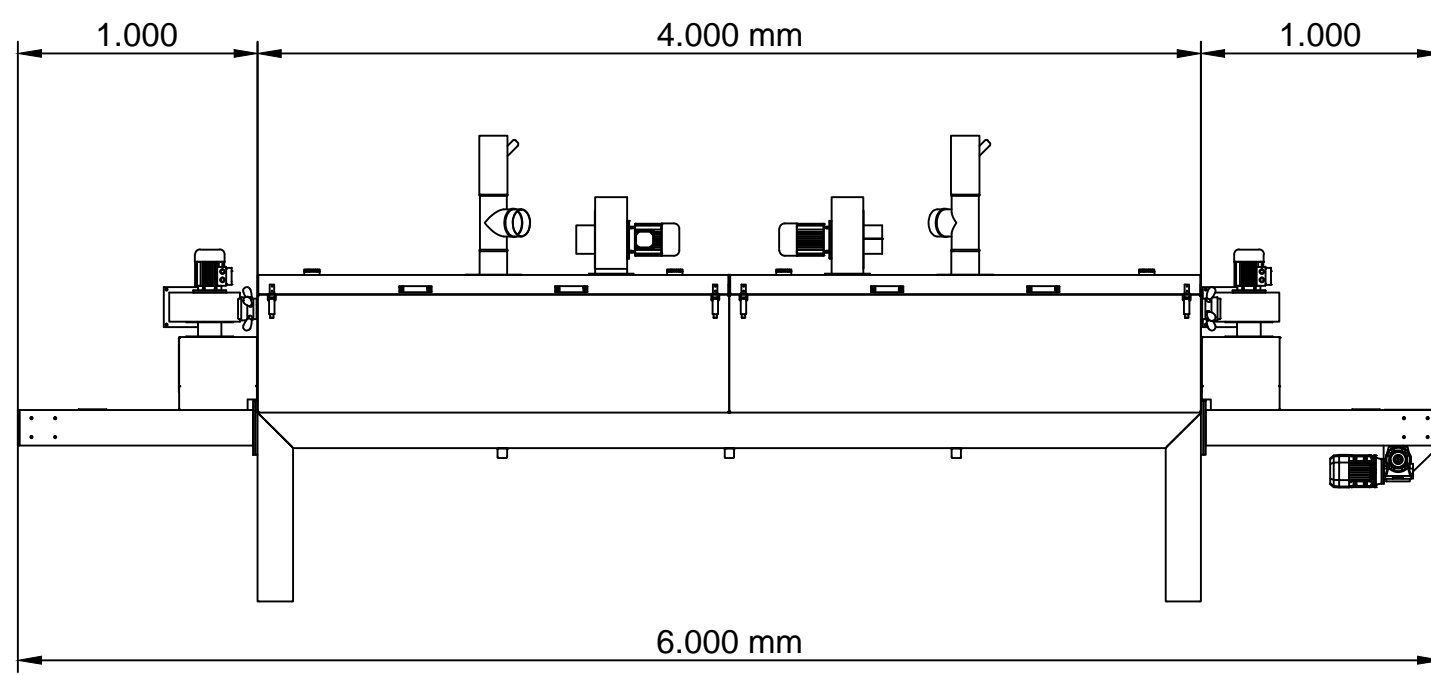

MODELLO: DELTA
ASSORBIMENTO: 24 KW
LUNGHEZZA ZONA CALDA: 4000 MM
LUNGHEZZA TOTALE: 6000 MM
INGRESSO: 1000 MM *
USCITA: 1000 MM *
LARGHEZZA TAPPETO: 1050 MM

MODEL: DELTA
POWER 24 KW
HOT ZONE LENGHT 4000 MM
TOTAL LENGHT: 6000 MM
INLET LENGHT: 1000 MM *
EXIT LENGHT: 1000 MM *
BELT WIDTH: 1050 MM

* LA LUNGHEZZA DI INGRESSO E USCITA POSSONO ESSERE VARIATE SU RICHIESTA

* THE INPUT AND OUTPUT LENGTH CAN BE VARIED ON REQUEST

DELTA 1050X2500