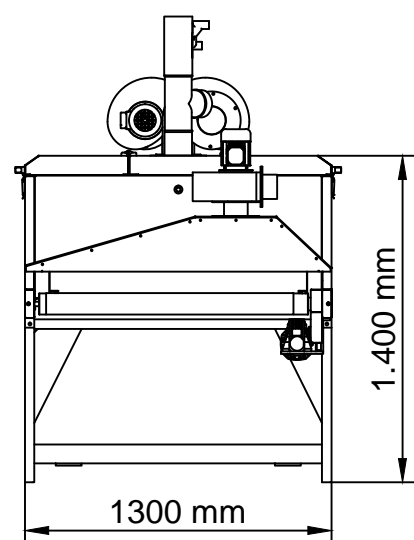

MODELLO: DELTA
ASSORBIMENTO: 24 KW
LUNGHEZZA ZONA CALDA: 4000 MM
LUNGHEZZA TOTALE: 6000 MM
INGRESSO: 1000 MM *
USCITA: 1000 MM *
LARGHEZZA TAPPETO: 1050 MM

MODEL: DELTA
POWER 24 KW
HOT ZONE LENGHT 4000 MM
TOTAL LENGHT: 6000 MM
INLET LENGHT: 1000 MM *
EXIT LENGHT: 1000 MM *
BELT WIDTH: 1050 MM

* LA LUNGHEZZA DI INGRESSO E USCITA POSSONO ESSERE VARIATE SU RICHIESTA

* THE INPUT AND OUTPUT LENGTH CAN BE VARIED ON REQUEST

DELTA 1050X2500