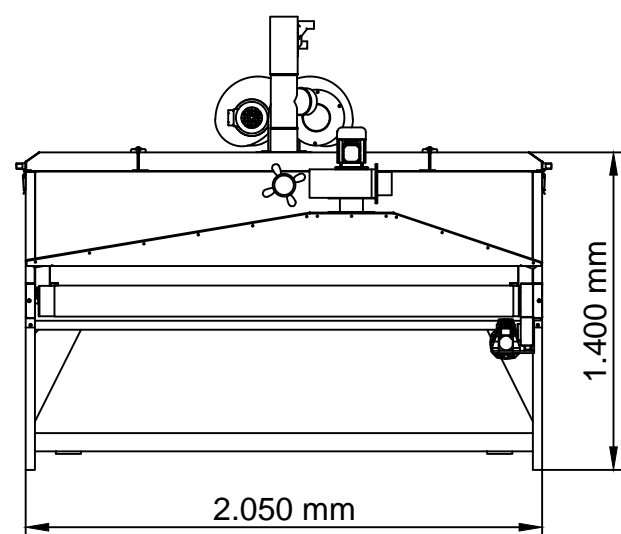

MODELLO: DELTA
ASSORBIMENTO: 35 KW
LUNGHEZZA ZONA CALDA: 4000 MM
LUNGHEZZA TOTALE: 6000 MM
INGRESSO: 1000 MM *
USCITA: 1000 MM *
LARGHEZZA TAPPETO: 1800 MM

MODEL: DELTA
POWER 35 KW
HOT ZONE LENGHT 4000 MM
TOTAL LENGHT: 6000 MM
INLET LENGHT: 1000 MM *
EXIT LENGHT: 1000 MM *
BELT WIDTH: 1800 MM

* LA LUNGHEZZA DI INGRESSO E USCITA POSSONO ESSERE VARIATE SU RICHIESTA

* THE INPUT AND OUTPUT LENGTH CAN BE VARIED ON REQUEST

DELTA 1800X4000