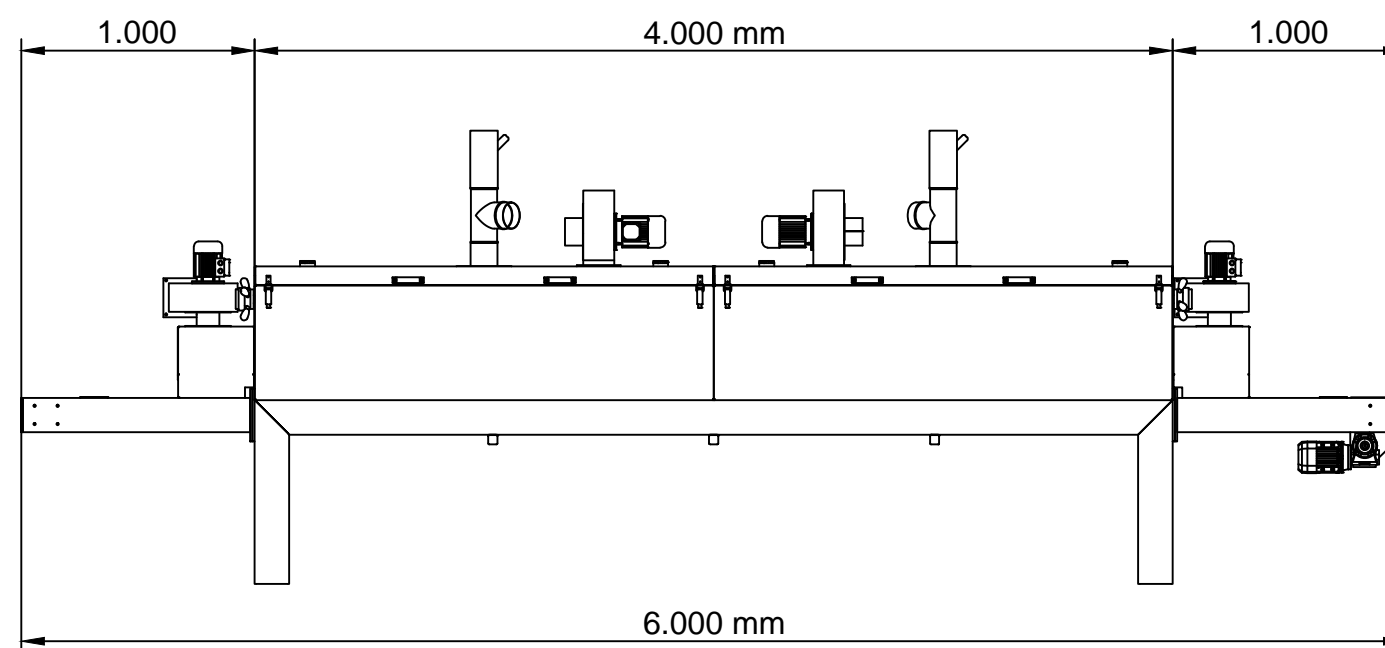

MODELLO: DELTA
ASSORBIMENTO: 35 KW
LUNGHEZZA ZONA CALDA: 4000 MM
LUNGHEZZA TOTALE: 6000 MM
INGRESSO: 1000 MM *
USCITA: 1000 MM *
LARGHEZZA TAPPETO: 1800 MM

MODEL: DELTA
POWER 35 KW
HOT ZONE LENGHT 4000 MM
TOTAL LENGHT: 6000 MM
INLET LENGHT: 1000 MM *
EXIT LENGHT: 1000 MM *
BELT WIDTH: 1800 MM

* LA LUNGHEZZA DI INGRESSO E USCITA POSSONO ESSERE VARIATE SU RICHIESTA

* THE INPUT AND OUTPUT LENGTH CAN BE VARIED ON REQUEST

DELTA 1800X4000