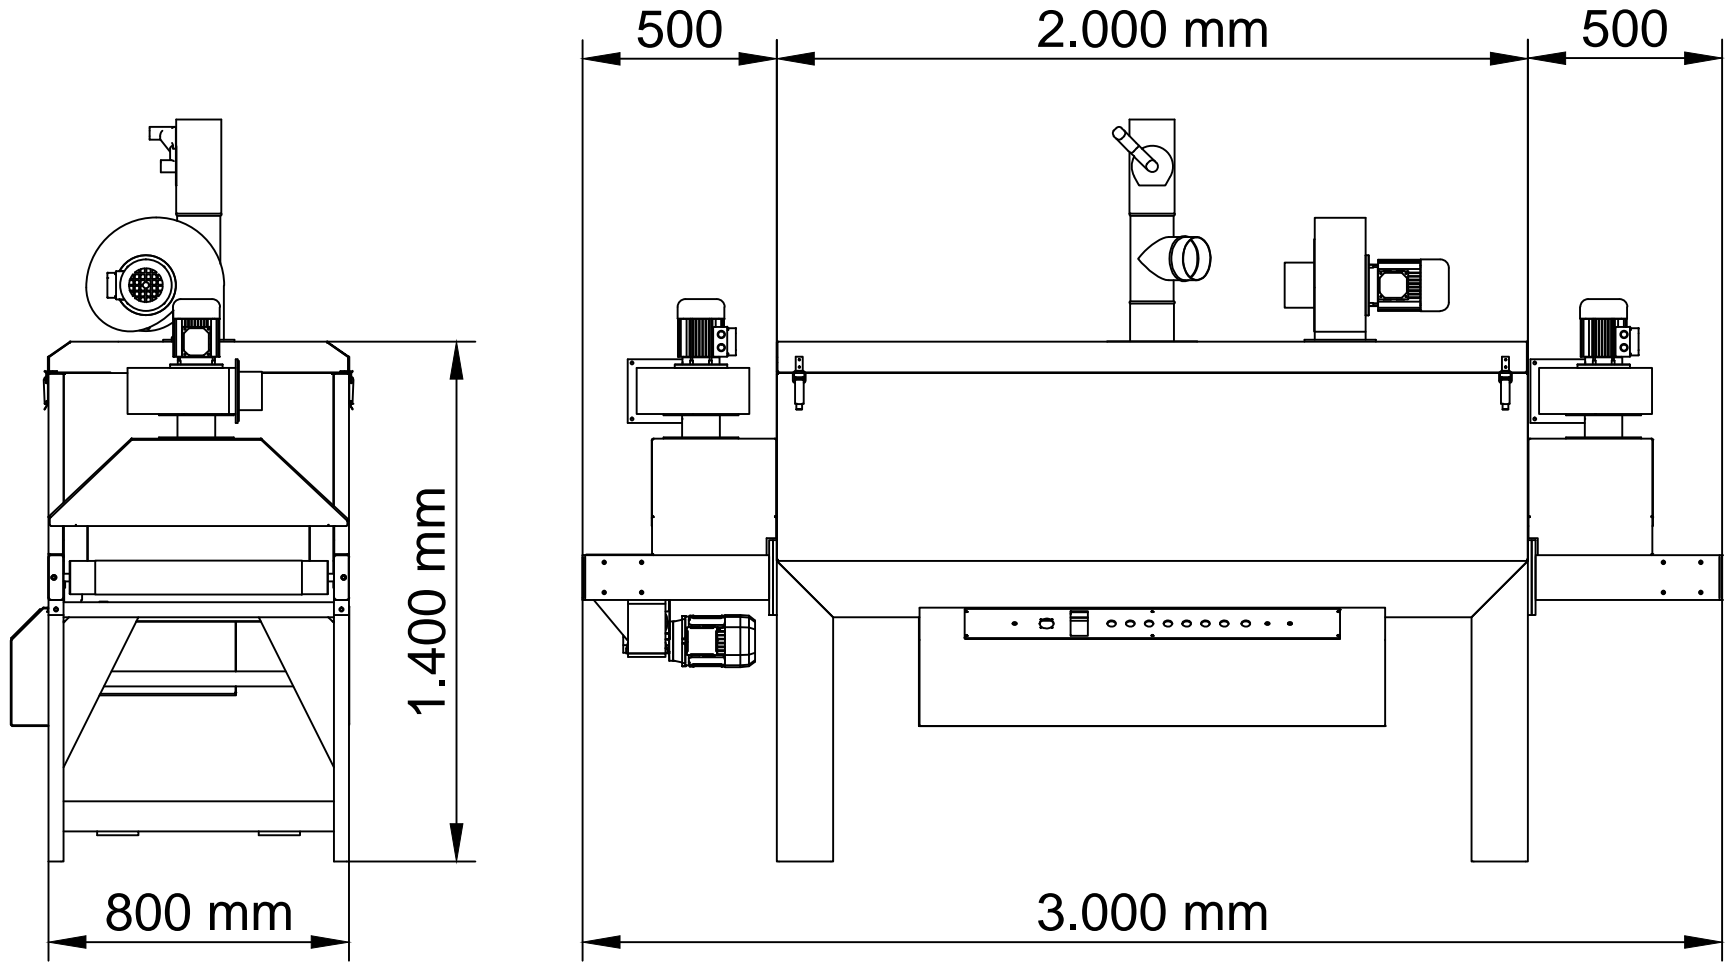

MODELLO: DELTA
ASSORBIMENTO: 7 KW
LUNGHEZZA ZONA CALDA: 2000 MM
LUNGHEZZA TOTALE: 3000 MM
INGRESSO: 500 MM *
USCITA: 500 MM *
LARGHEZZA TAPPETO: 540 MM

MODEL: DELTA
POWER 7 KW
HOT ZONE LENGHT 2000 MM
TOTAL LENGHT: 3000 MM
INLET LENGHT: 500 MM *
EXIT LENGHT: 500 MM *
BELT WIDTH: 540 MM

* LA LUNGHEZZA DI INGRESSO E USCITA POSSONO ESSERE VARIATE SU RICHIESTA

* THE INPUT AND OUTPUT LENGTH CAN BE VARIED ON REQUEST

DELTA 540X2000