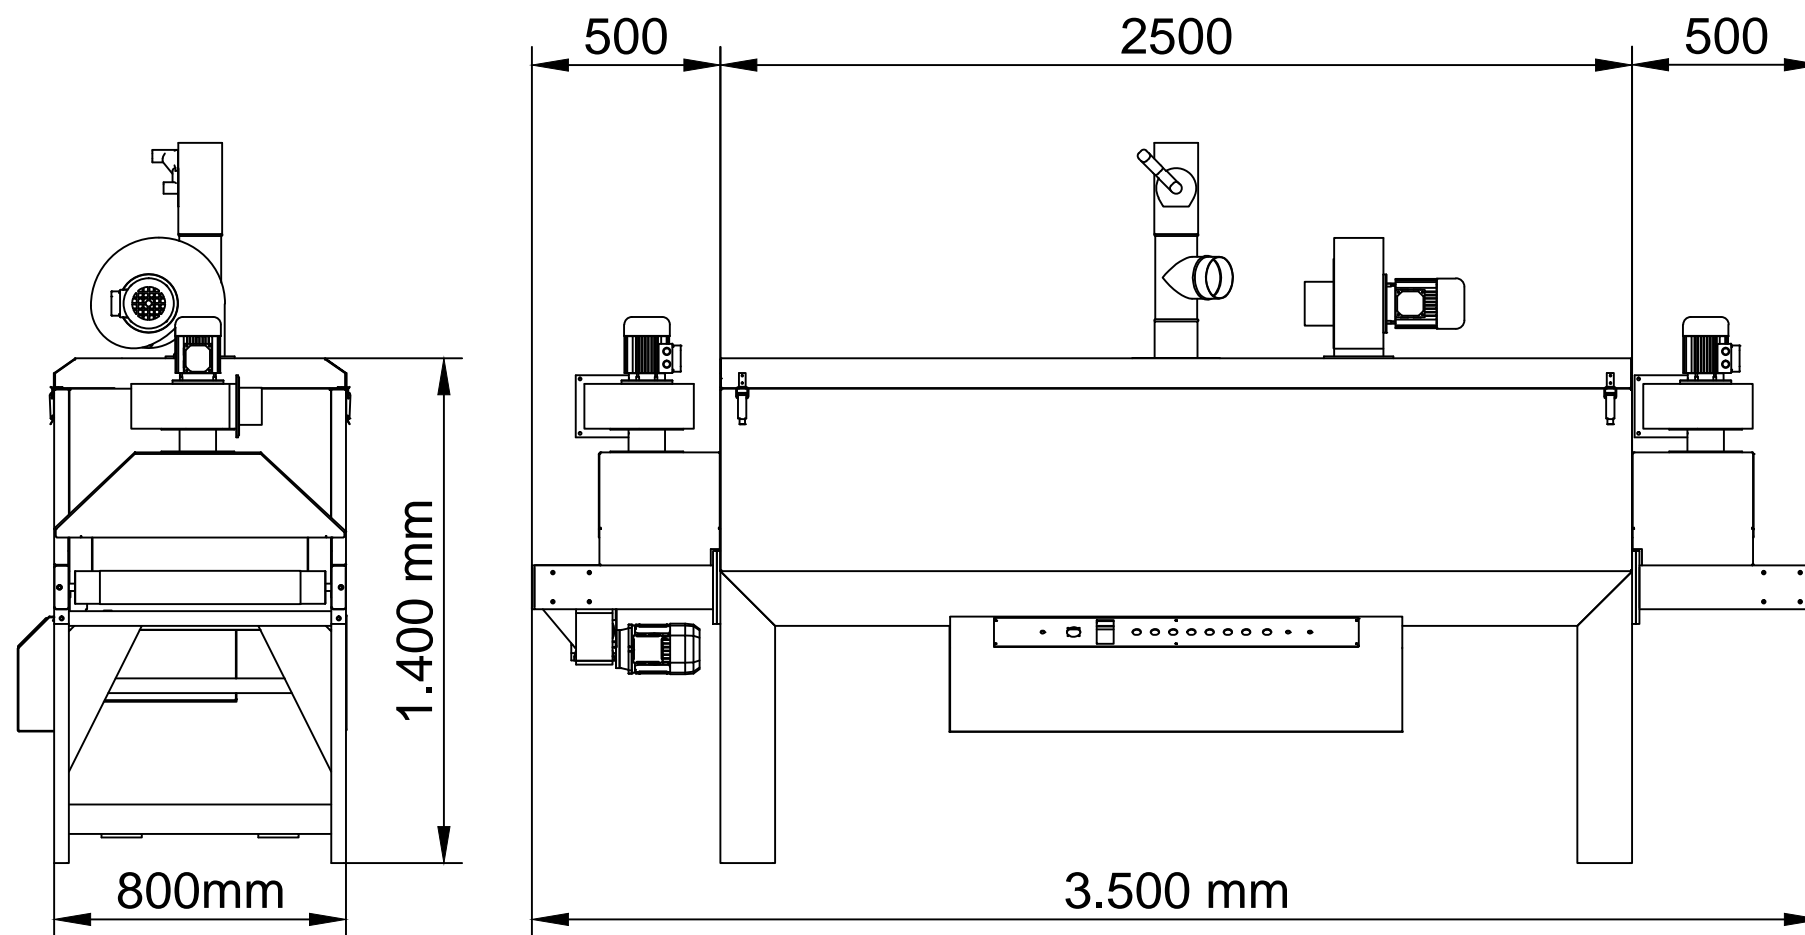

MODELLO: DELTA
ASSORBIMENTO: 8 KW
LUNGHEZZA ZONA CALDA: 2500 MM
LUNGHEZZA TOTALE: 3500 MM
INGRESSO: 500 MM *
USCITA: 500 MM *
LARGHEZZA TAPPETO: 540 MM

MODEL: DELTA
POWER 8 KW
HOT ZONE LENGHT 2500 MM
TOTAL LENGHT: 3500 MM
INLET LENGHT: 500 MM *
EXIT LENGHT: 500 MM *
BELT WIDTH: 540 MM

* LA LUNGHEZZA DI INGRESSO E USCITA POSSONO ESSERE VARIATE SU RICHIESTA

* THE INPUT AND OUTPUT LENGTH CAN BE VARIED ON REQUEST

DELTA 540X2500