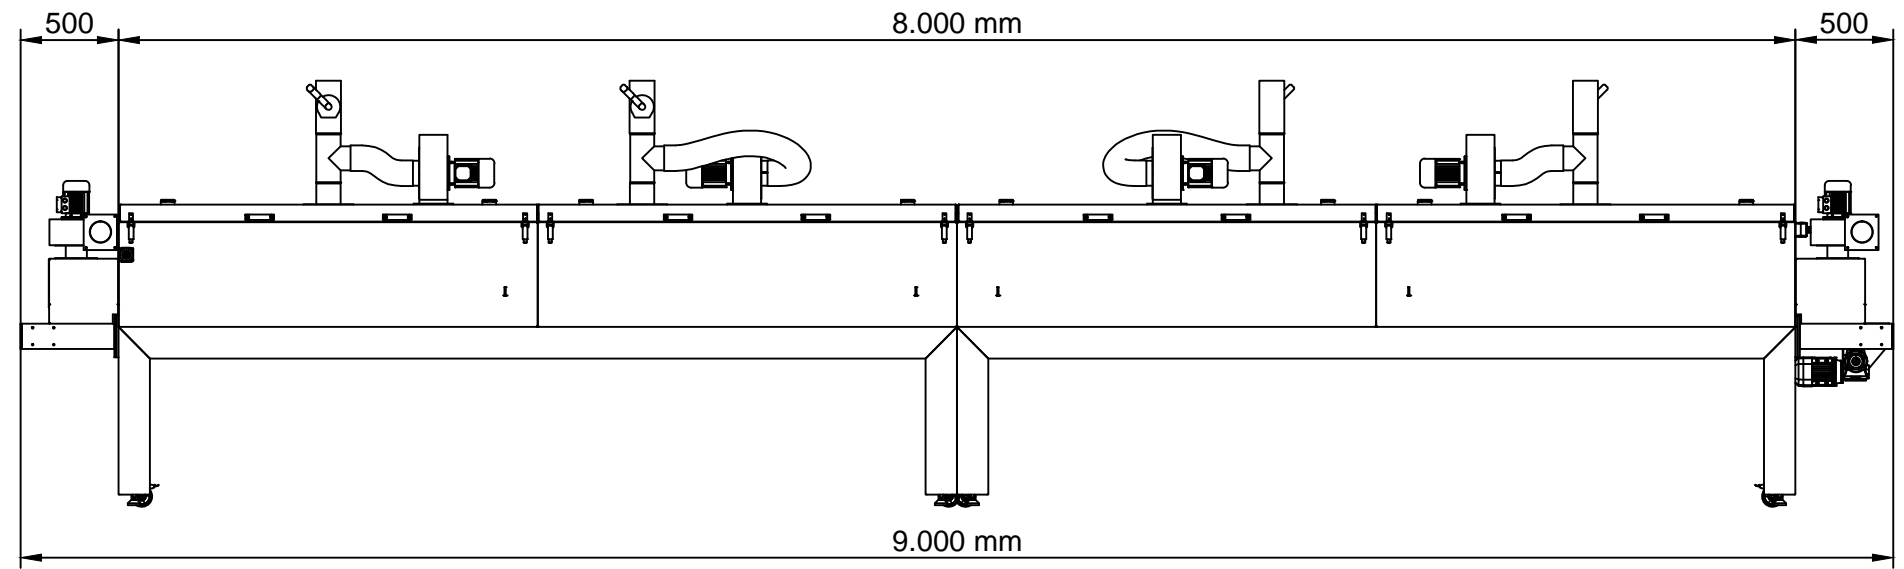

MODELLO: DELTA
ASSORBIMENTO: 25 KW
LUNGHEZZA ZONA CALDA: 8000 MM
LUNGHEZZA TOTALE: 9000 MM
INGRESSO: 500 MM *
USCITA: 500 MM *
LARGHEZZA TAPPETO: 540 MM

MODEL: DELTA
POWER 25 KW
HOT ZONE LENGHT 8000 MM
TOTAL LENGHT: 9000 MM
INLET LENGHT: 500 MM *
EXIT LENGHT: 500 MM *
BELT WIDTH: 540 MM

* LA LUNGHEZZA DI INGRESSO E USCITA POSSONO ESSERE VARIATE SU RICHIESTA

* THE INPUT AND OUTPUT LENGTH CAN BE VARIED ON REQUEST

DELTA 540X8000