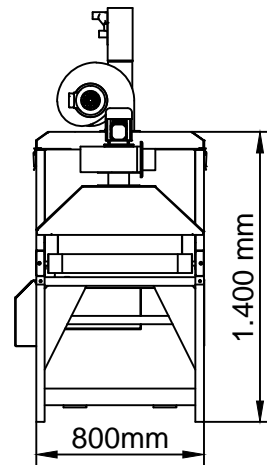

MODELLO: DELTA
ASSORBIMENTO: 25 KW
LUNGHEZZA ZONA CALDA: 8000 MM
LUNGHEZZA TOTALE: 9000 MM
INGRESSO: 500 MM *
USCITA: 500 MM *
LARGHEZZA TAPPETO: 540 MM

MODEL: DELTA
POWER 25 KW
HOT ZONE LENGHT 8000 MM
TOTAL LENGHT: 9000 MM
INLET LENGHT: 500 MM *
EXIT LENGHT: 500 MM *
BELT WIDTH: 540 MM

* LA LUNGHEZZA DI INGRESSO E USCITA POSSONO ESSERE VARIATE SU RICHIESTA

* THE INPUT AND OUTPUT LENGTH CAN BE VARIED ON REQUEST

DELTA 540X8000