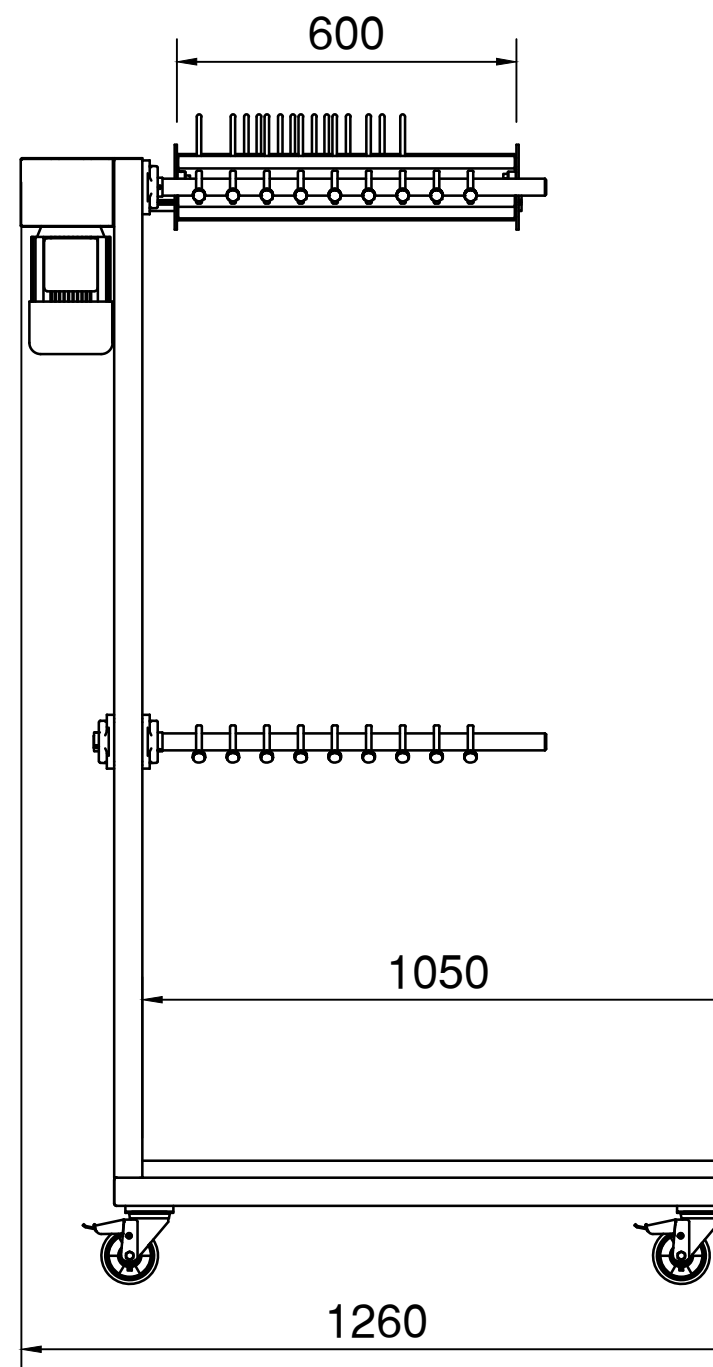

TEK·IND s.r.l.

MACCHINE SERIGRAFICHE

43036 Fidenza (Parma) Italy - Via Bologna, 23

ZONA UTILE 600 MM
USEFULL LENGHT 600 MM
N°4 ASPI - N°4 ASP

EXT-01 NFS