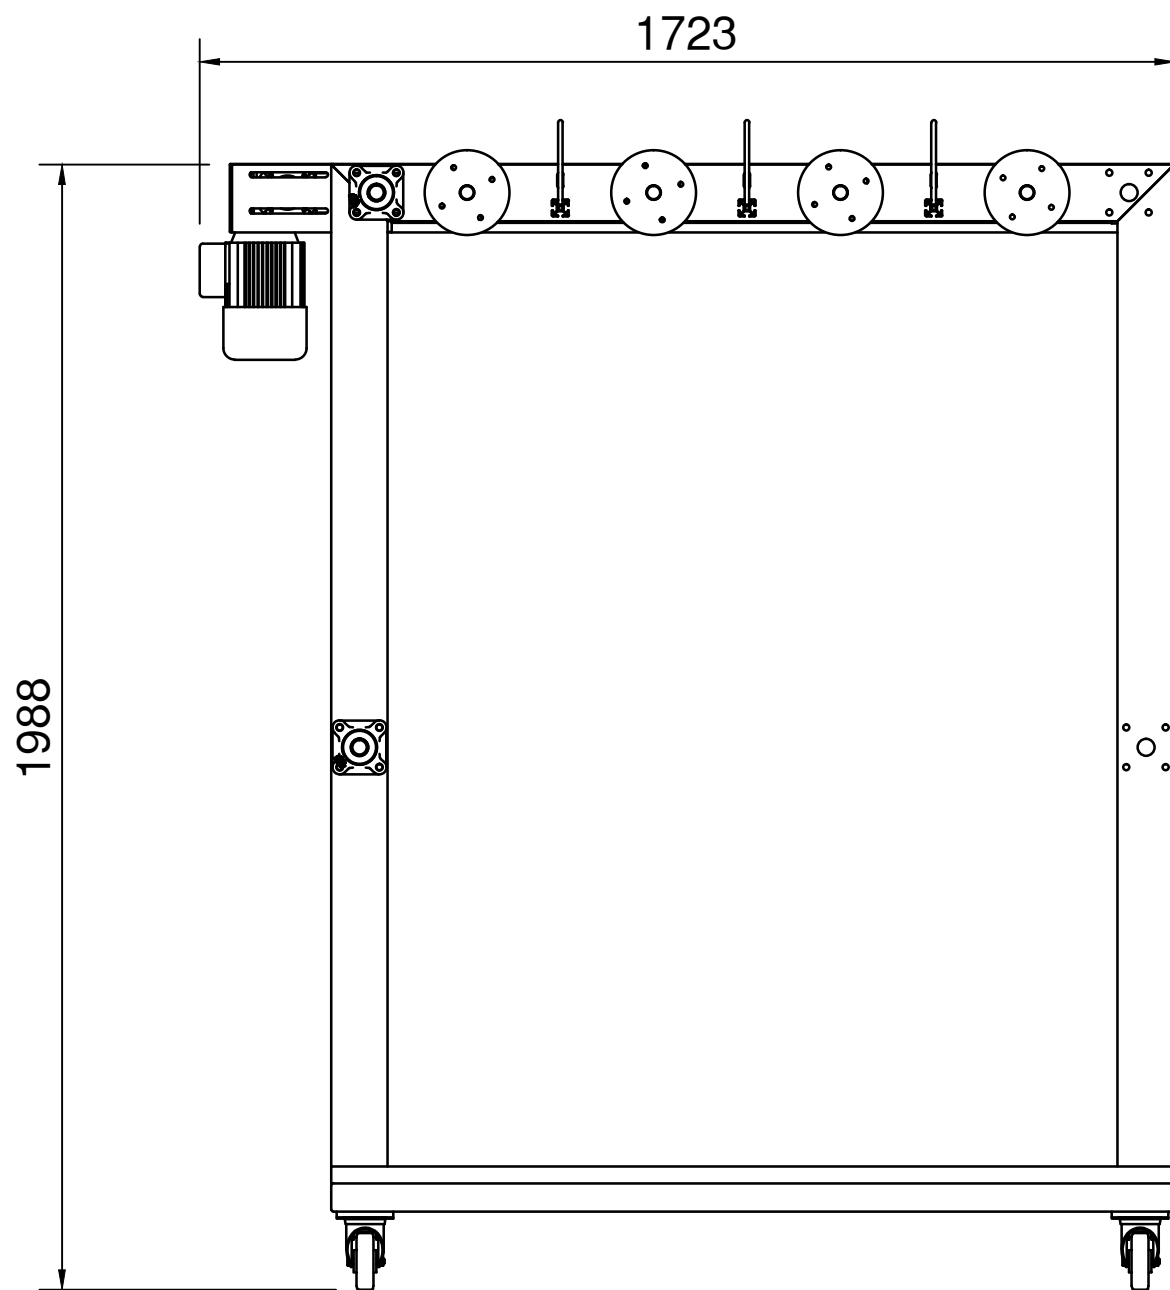

TEK·IND s.r.l.

MACCHINE SERIGRAFICHE

43036 Fidenza (Parma) Italy - Via Bologna, 23

ZONA UTILE 600 MM
USEFULL LENGHT 600 MM
N°4 ASPI - N°4 ASP

EXT-01 NFS