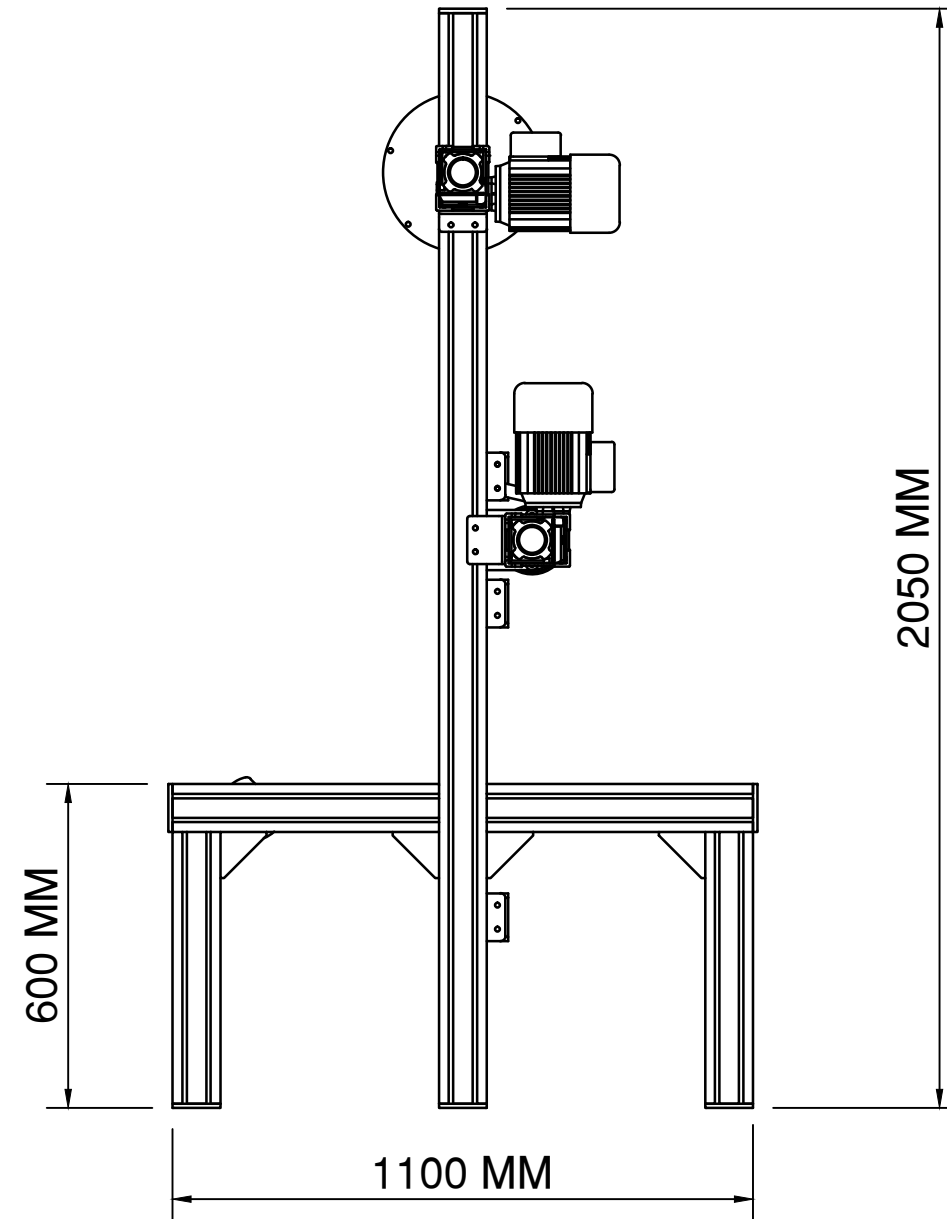

TEK·IND s.r.l.

MACCHINE SERIGRAFICHE

43036 Fidenza (Parma) Italy - Via Bologna, 23

ZONA UTILE 800 MM  
USEFULL WIDTH 800 MM

INT-01 NFS W: 800