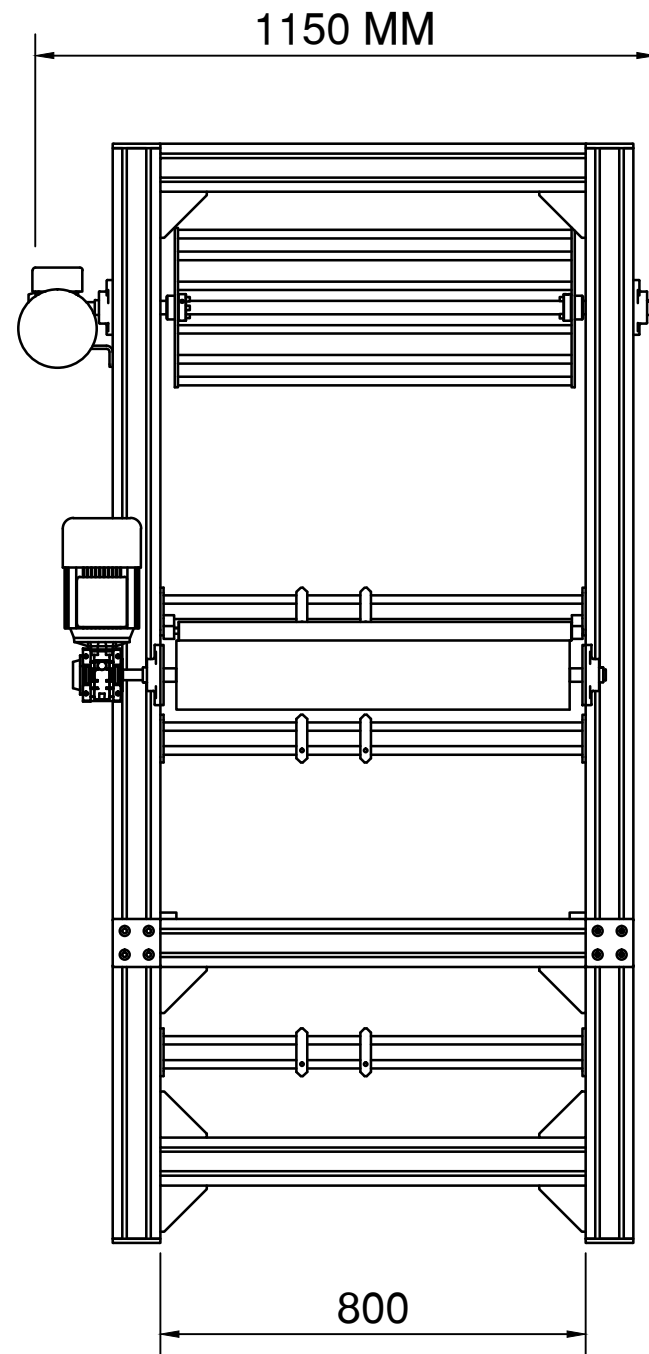

TEK·IND s.r.l.

MACCHINE SERIGRAFICHE

43036 Fidenza (Parma) Italy - Via Bologna, 23

ZONA UTILE 800 MM  
USEFULL WIDTH 800 MM

INT-01 NFS W: 800