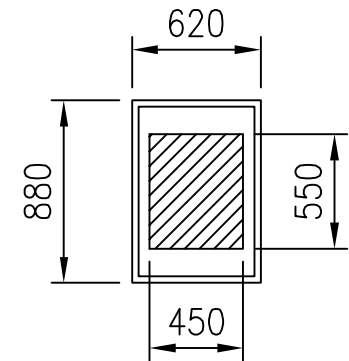

6098

5744

TEK•IND s.r.l.
MACCHINE SERIGRAFICHE
43036 Fidenza (Parma) Italy - Via Bologna, 23

F.TO STAMPA: 45x55
INGOMRO MASSIMO TELAIO: 62x88

MODELLO: ALFA 10/22 Plus	
F.TO STAMPA: 45x55	SCALA: 1:25
DATA:	FILE: STMX-844
DISEGNATO:	
APPROVATO:	