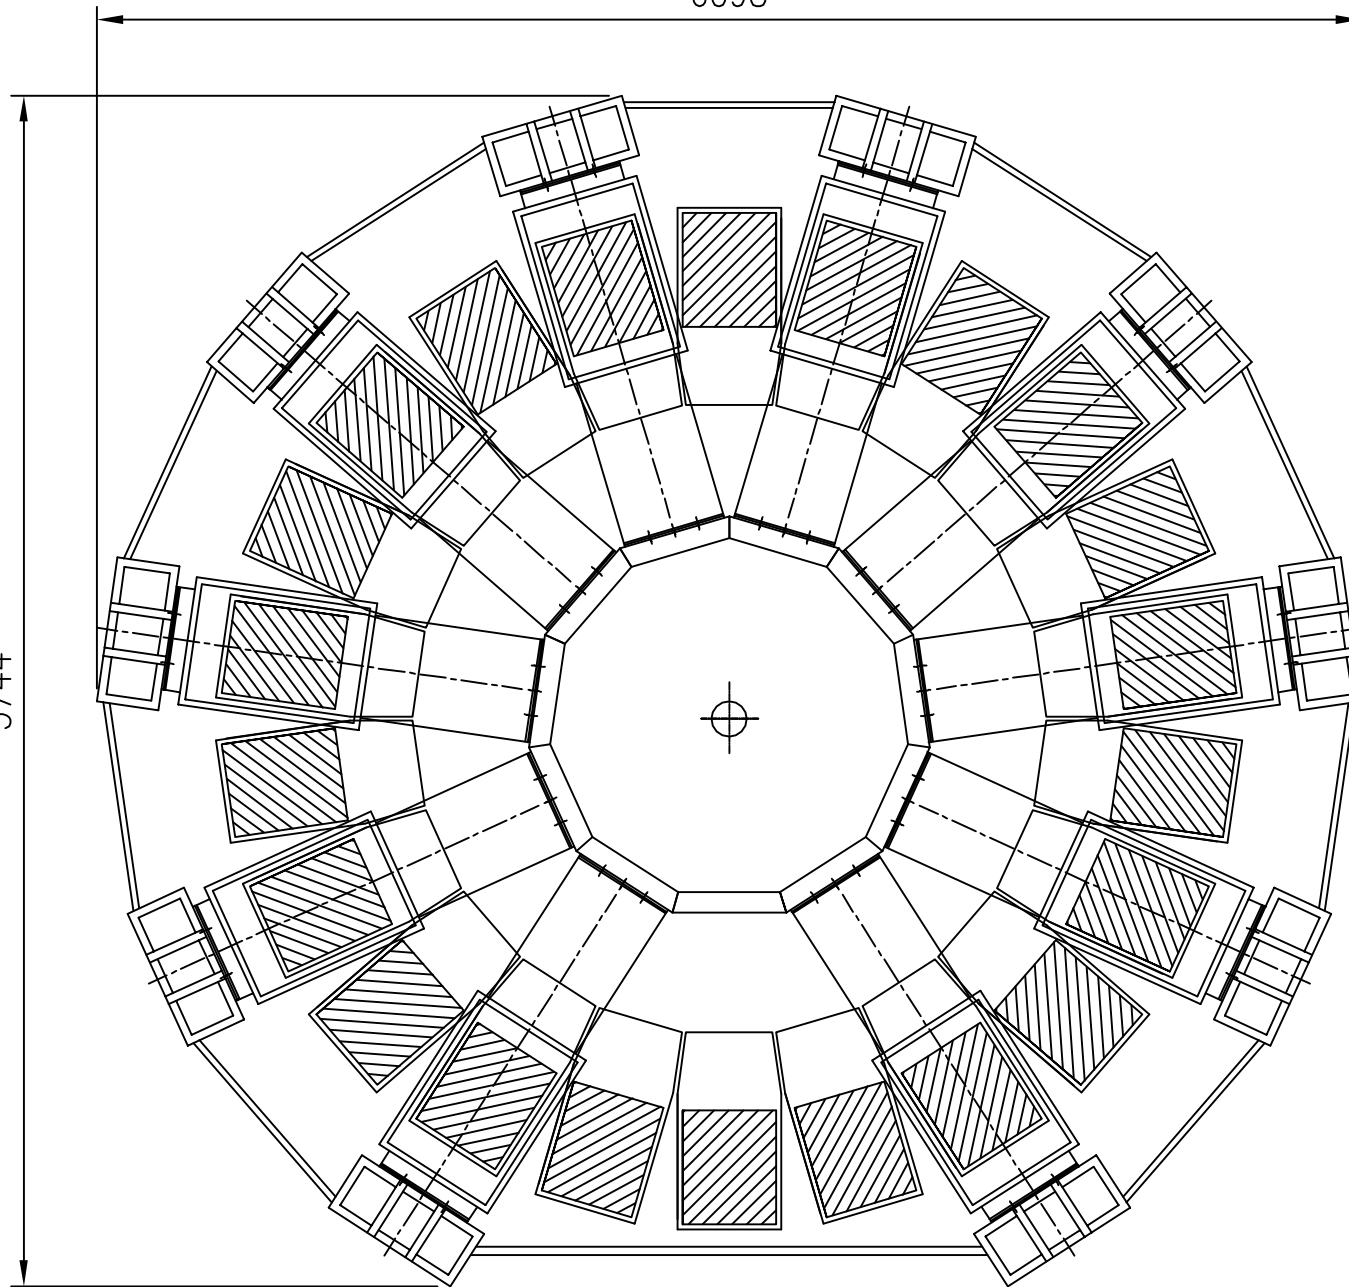

6098

5744

TEK•IND s.r.l.
MACCHINE SERIGRAFICHE
43036 Fidenza (Parma) Italy - Via Bologna, 23

F.TO STAMPA: 45x55
INGOMRO MASSIMO TELAIO: 62x88

MODELLO: ALFA 10/22 Plus	
F.TO STAMPA: 45x55	SCALA: 1:25
DATA:	FILE: STMX-844
DISEGNATO:	
APPROVATO:	