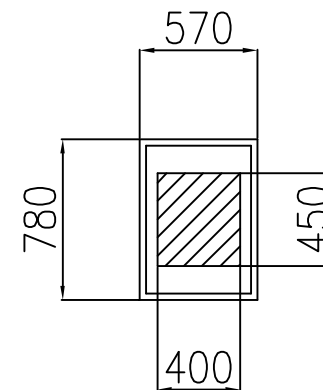

5500

5000

TEK•IND s.r.l.
MACCHINE SERIGRAFICHE
43036 Fidenza (Parma) Italy - Via Bologna, 23

MODELLO: ALFA 8/18 PLUS	
F.TO STAMPA: 40x45	SCALA: 1:20
DATA: 04/04/13	FILE: STMX-930
DISEGNATO: A.Donetti	
APPROVATO:	