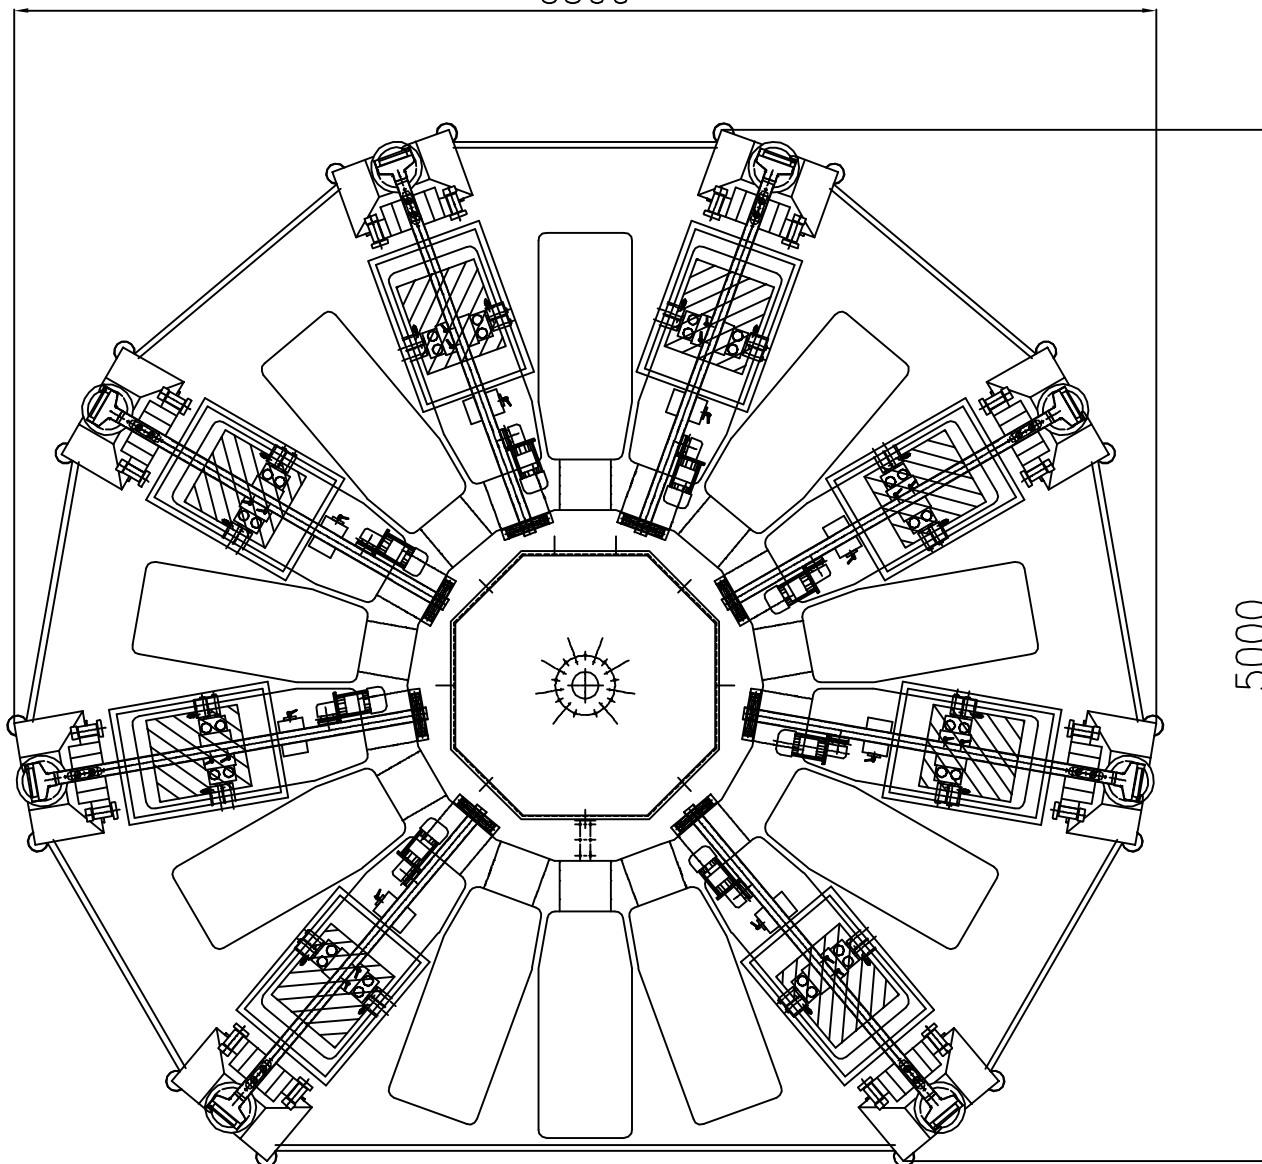

5500

5000

TEK•IND s.r.l.
MACCHINE SERIGRAFICHE
43036 Fidenza (Parma) Italy - Via Bologna, 23

MODELLO: ALFA 8/18 PLUS	
F.TO STAMPA: 40x45	SCALA: 1:20
DATA: 04/04/13	FILE: STMX-930
DISEGNATO: A.Donetti	
APPROVATO:	