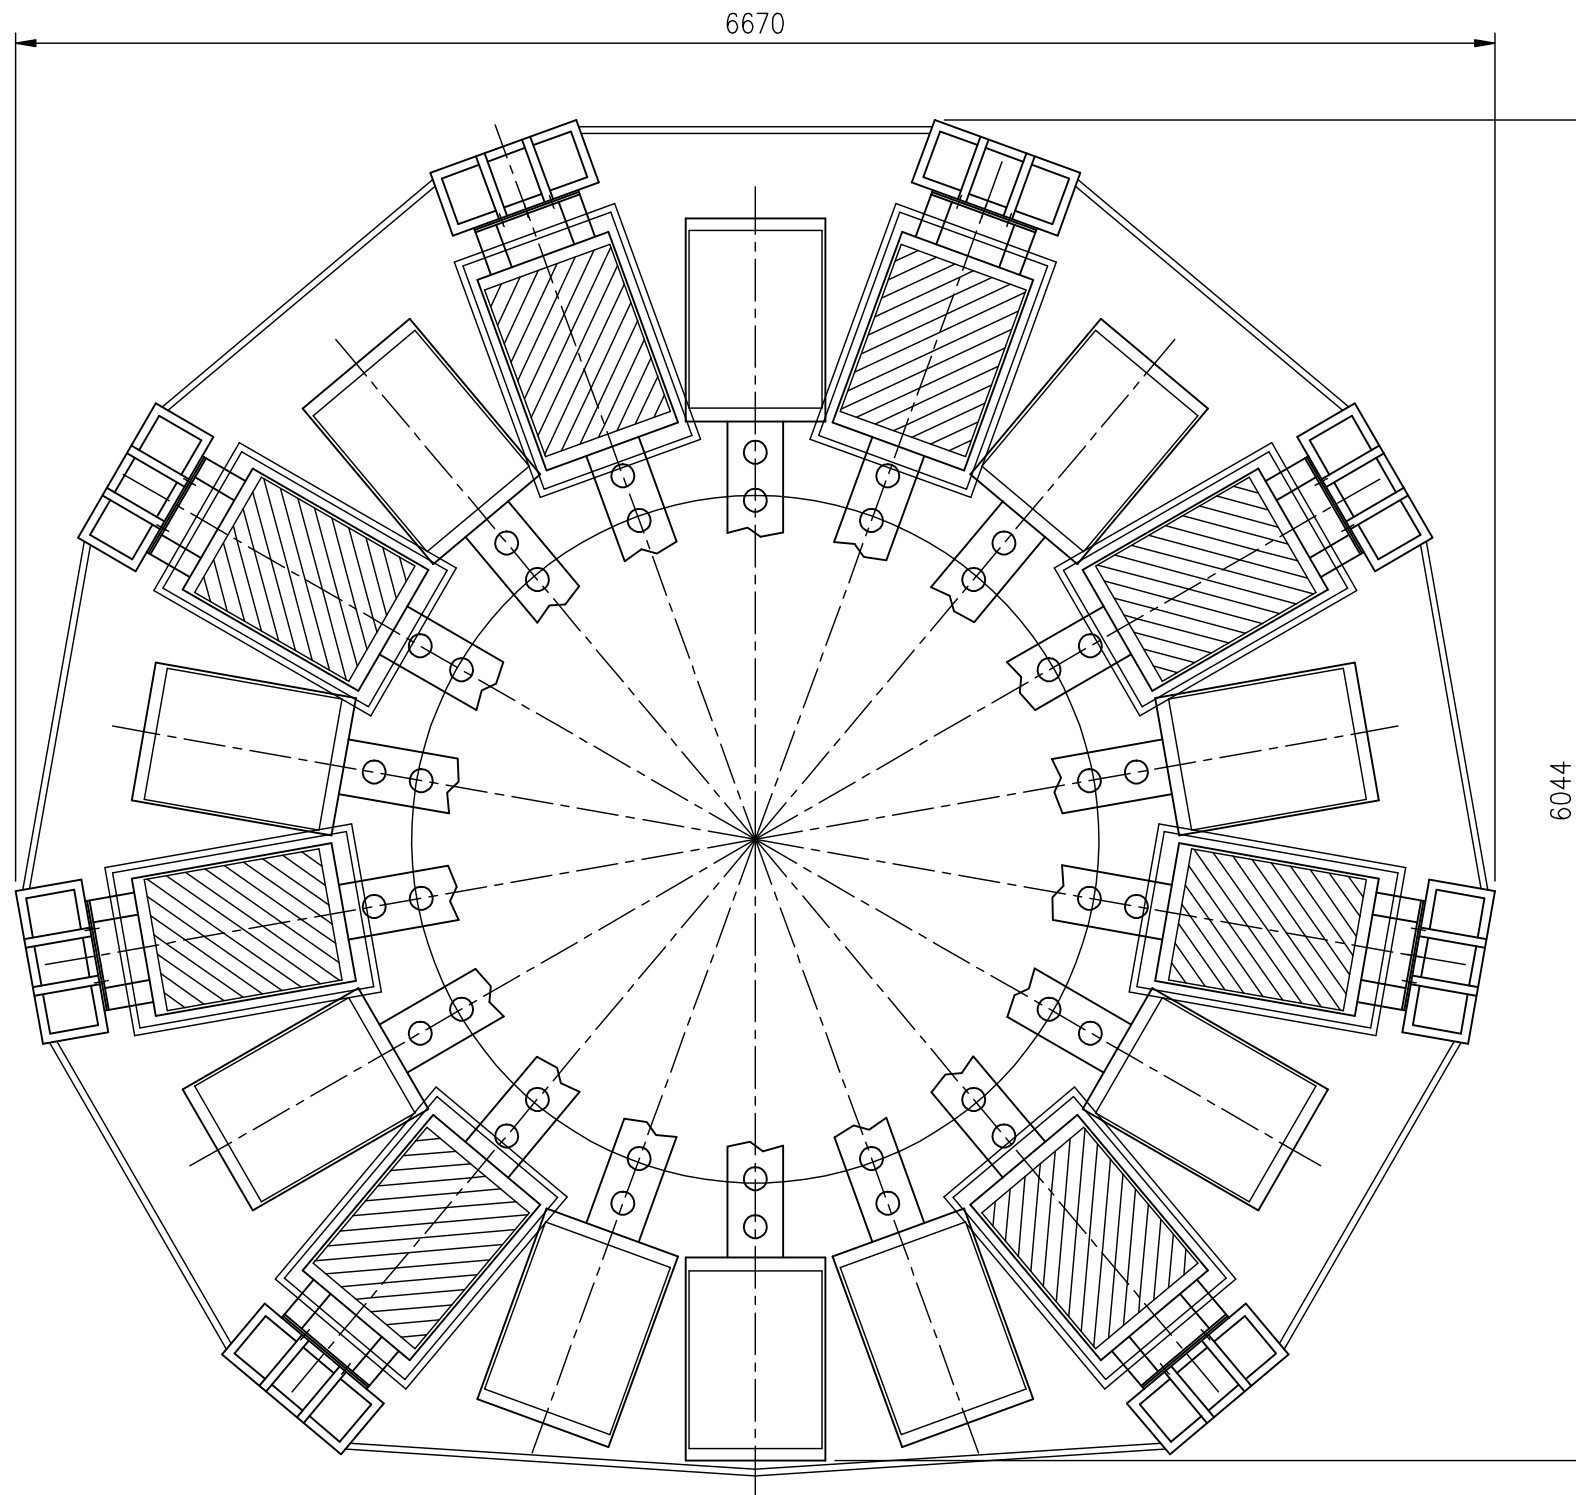

TEK·IND s.r.l.
 MACCHINE SERIGRAFICHE
 43036 Fidenza (Parma) Italy - Via Bologna, 23

F.TO STAMPA: 60x80cm
 INGOMRO MASSIMO TELAIO: 77x113cm

MODELLO: ALFA 8/18 Plus	
F.TO STAMPA: 60x80	SCALA: 1:30
DATA: 03/11/97	FILE: STMX-234
DISEGNATO:	
APPROVATO:	