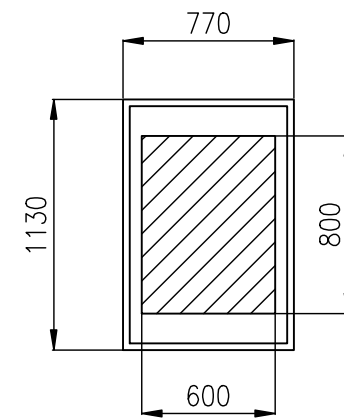

TEK·IND s.r.l.
 MACCHINE SERIGRAFICHE
 43036 Fidenza (Parma) Italy - Via Bologna, 23

F.TO STAMPA: 60x80cm
 INGOMRO MASSIMO TELAIO: 77x113cm

MODELLO: ALFA 8/18 Plus	
F.TO STAMPA: 60x80	SCALA: 1:30
DATA: 03/11/97	FILE: STMX-234
DISEGNATO:	
APPROVATO:	