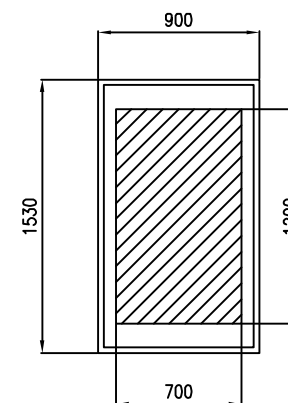

6735

F.TO STAMPA: 70x120cm  
INGOMRO MASSIMO TELAIO: 90x153cm

MODELLO: ALFA 6/14 PLUS	
F.TO STAMPA: 70x120	SCALA: 1:30
DATA: 27/05/13	FILE: STMX-933
DISEGNATO: A.Donetti	
APPROVATO:	