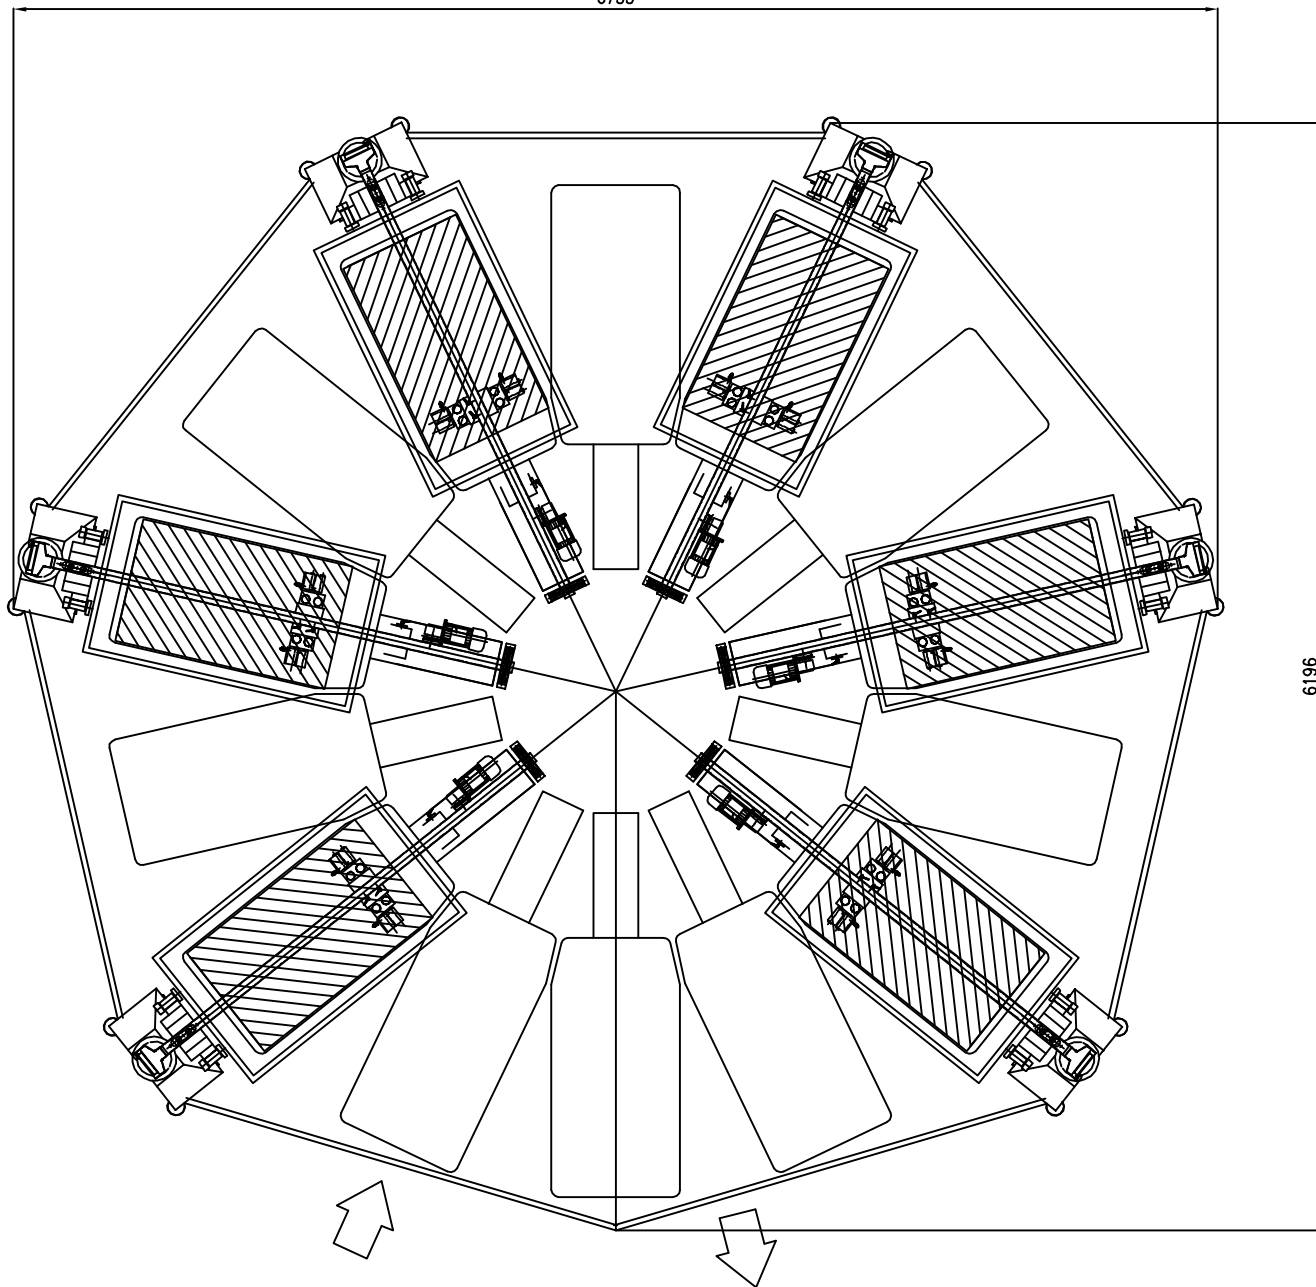

6735

F.TO STAMPA: 70x120cm  
INGOMRO MASSIMO TELAIO: 90x153cm

MODELLO: ALFA 6/14 PLUS	
F.TO STAMPA: 70x120	SCALA: 1:30
DATA: 27/05/13	FILE: STMX-933
DISEGNATO: A.Donetti	
APPROVATO:	