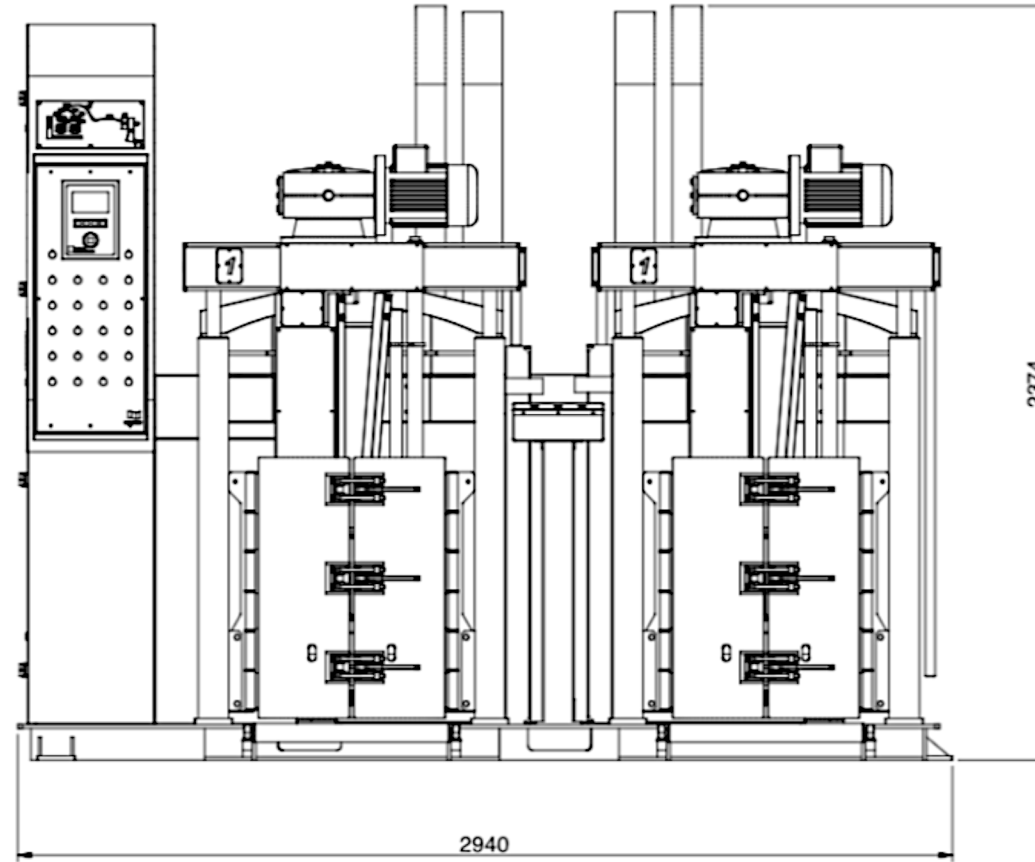

TEK·IND s.r.l.
MACCHINE SERIGRAFICHE

43036 Fidenza (Parma) Italy – Via Bologna, 23

SP-PUMP-200

IL PRESENTE DISEGNO E' DI PROPRIETA' DELLA TEK-IND s.r.l., A NORMA DI LEGGE E' VIETATO RIPRODURLO O COMUNICARLO A TERZI