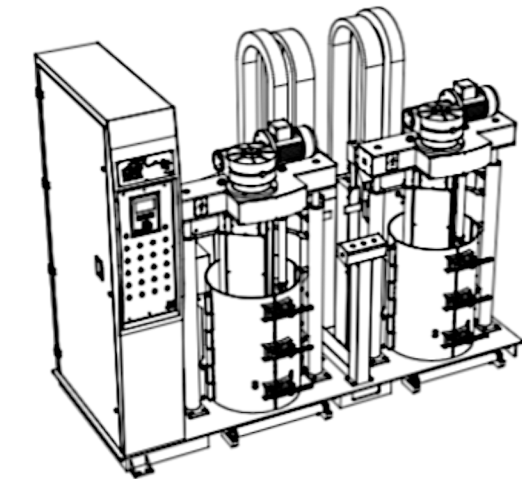

TEK·IND s.r.l.
MACCHINE SERIGRAFICHE

43036 Fidenza (Parma) Italy – Via Bologna, 23

SP-PUMP-200

IL PRESENTE DISEGNO E' DI PROPRIETA' DELLA TEK-IND s.r.l., A NORMA DI LEGGE E' VIETATO RIPRODURLO O COMUNICARLO A TERZI