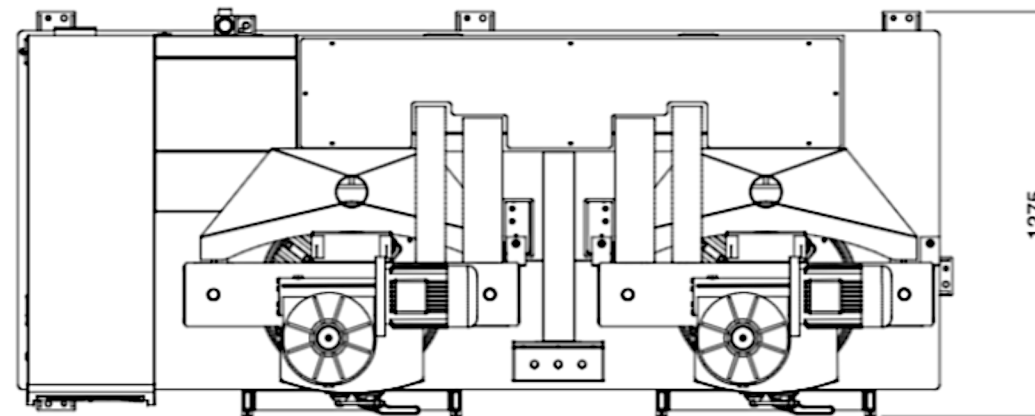

TEK·IND s.r.l.
MACCHINE SERIGRAFICHE

43036 Fidenza (Parma) Italy – Via Bologna, 23

SP-PUMP-200

IL PRESENTE DISEGNO E' DI PROPRIETA' DELLA TEK-IND s.r.l., A NORMA DI LEGGE E' VIETATO RIPRODURLO O COMUNICARLO A TERZI