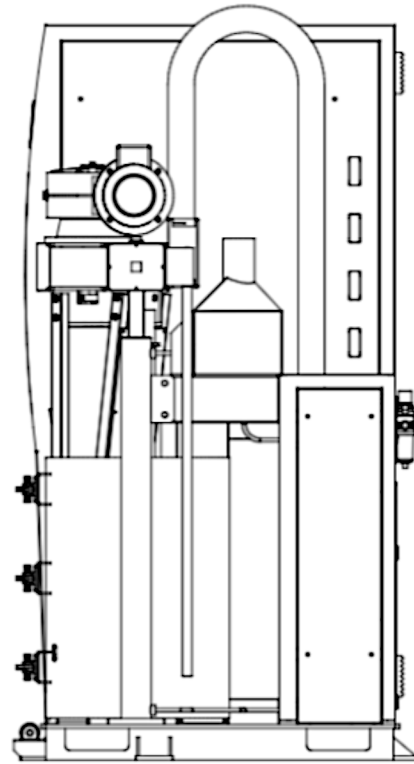

TEK·IND s.r.l.
MACCHINE SERIGRAFICHE

43036 Fidenza (Parma) Italy – Via Bologna, 23

SP-PUMP-200

IL PRESENTE DISEGNO E' DI PROPRIETA' DELLA TEK-IND s.r.l., A NORMA DI LEGGE E' VIETATO RIPRODURLO O COMUNICARLO A TERZI