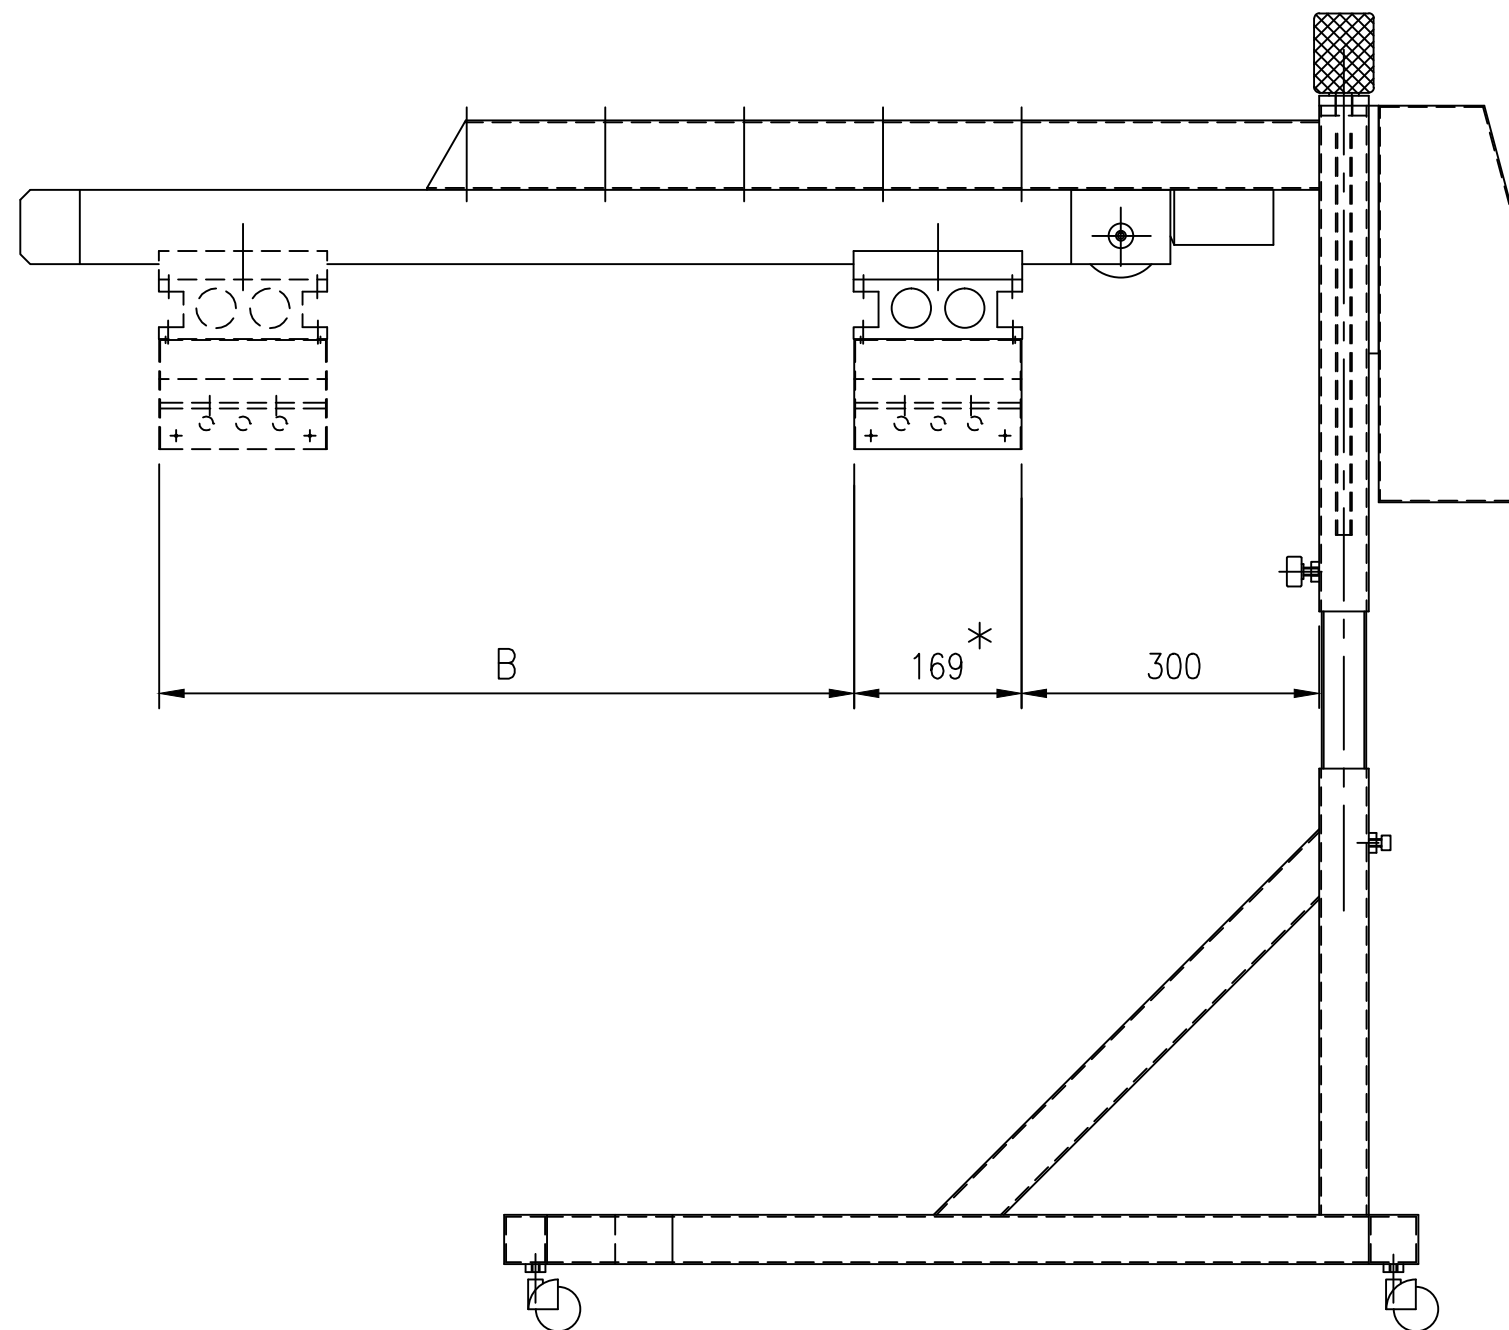

TEK·IND s.r.l.

MACCHINE SERIGRAFICHE

43036 Fidenza (Parma) Italy - Via Bologna, 23

	Kw	A	B	
SPOT IR 30	3.5	430	700	
SPOT IR 40	6.5	530	700	
SPOT IR 50	6.5	630	800	
SPOT IR 70	9.5	830	1000	
SPOT IR 40/2	12.5	530	700	169x2*

DIMENSIONI GENERALI
SPOT IR

STSP-707