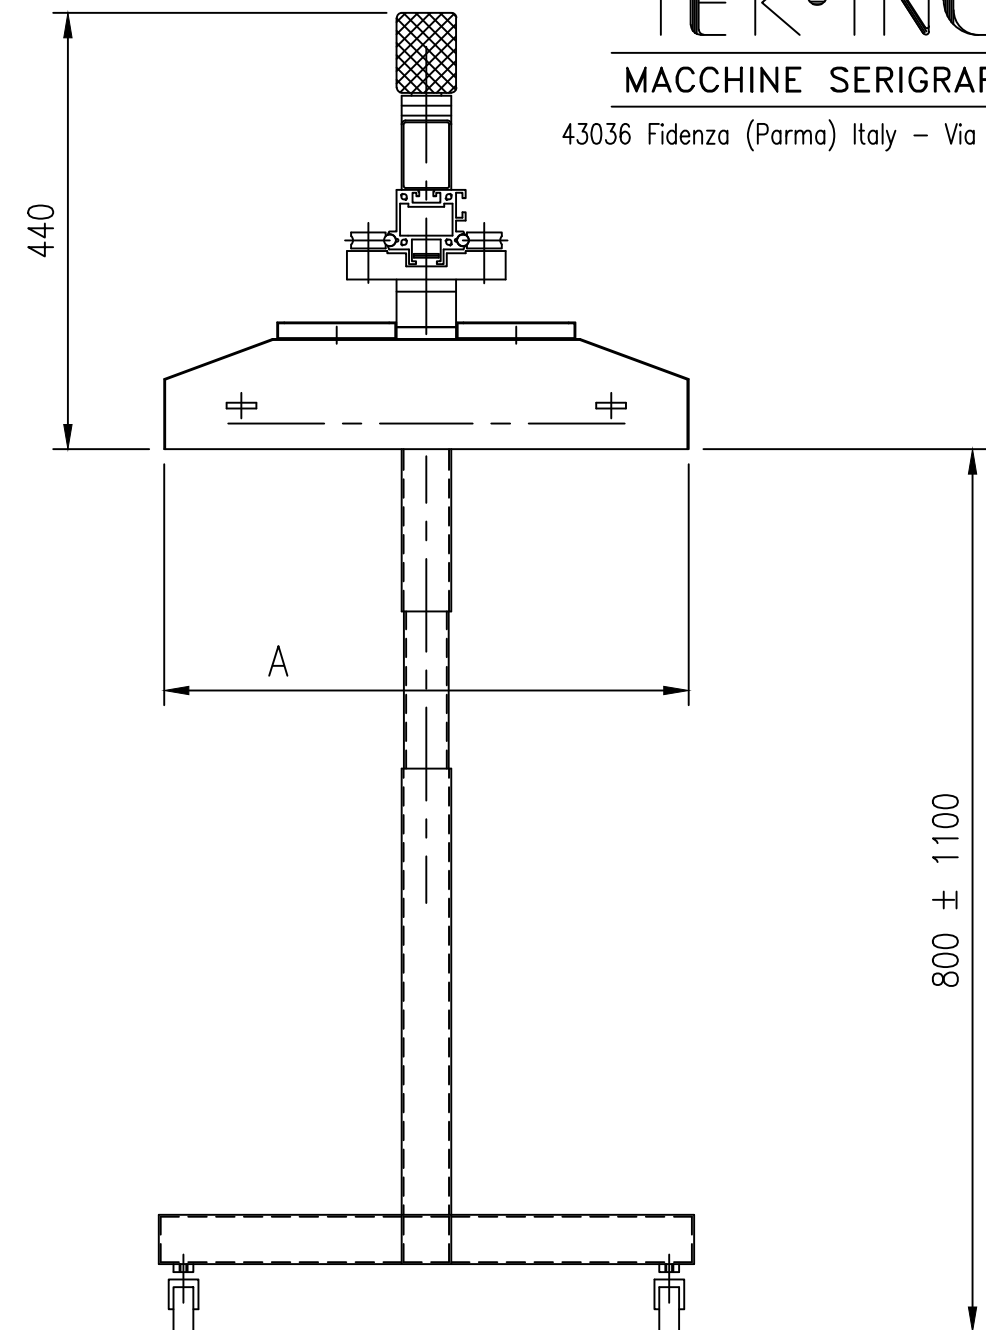

TEK·IND s.r.l.

MACCHINE SERIGRAFICHE

43036 Fidenza (Parma) Italy - Via Bologna, 23

	Kw	A	B	
SPOT IR 30	3.5	430	700	
SPOT IR 40	6.5	530	700	
SPOT IR 50	6.5	630	800	
SPOT IR 70	9.5	830	1000	
SPOT IR 40/2	12.5	530	700	169x2*

DIMENSIONI GENERALI
SPOT IR

STSP-707