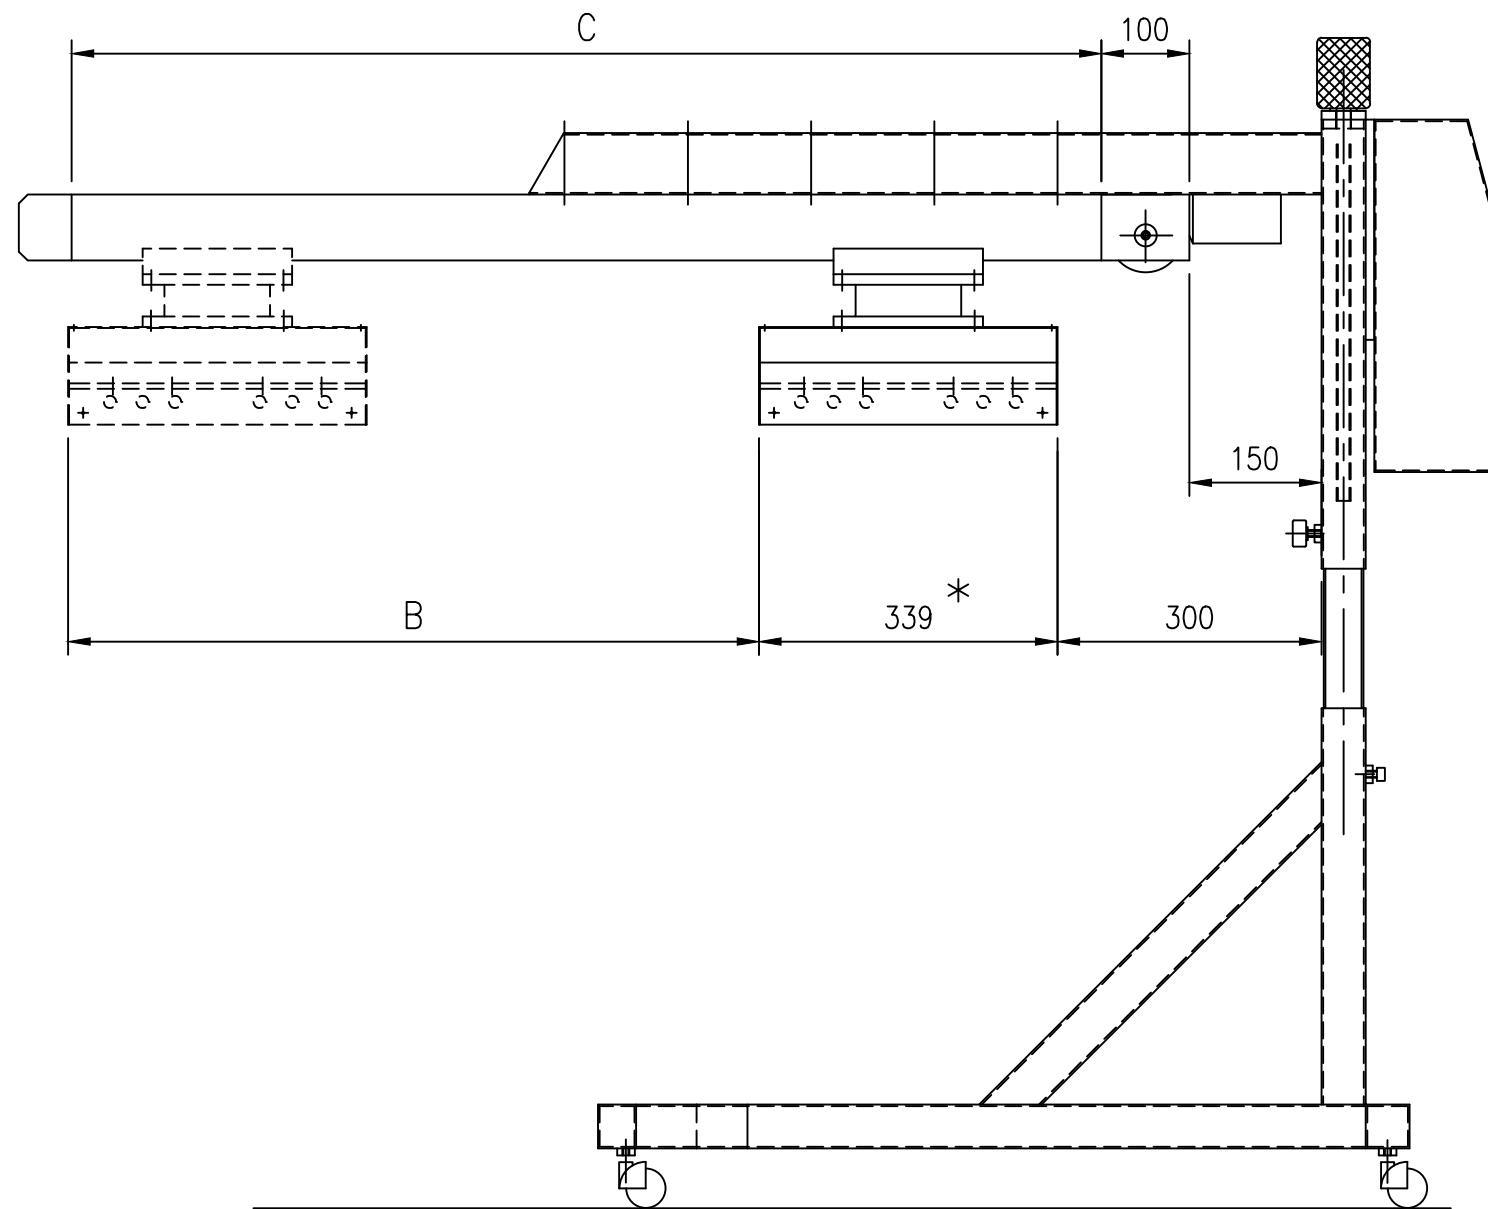

TEK•IND s.r.l.

MACCHINE SERIGRAFICHE

43036 Fidenza (Parma) Italy - Via Bologna, 23

	Kw	Amp.	Tens.	A	B	C	
SPOT IR 30	3.5	8.5	440V 50Hz 3F+N+T	430	700	1000	
SPOT IR 40	6.5	16	440V 50Hz 3F+N+T	530	700	1000	
SPOT IR 70	9.5	23.5	440V 50Hz 3F+N+T	830	1000	1300	
SPOT IR 40/2	12.5	32	440V 50Hz 3F+N+T	530	700	1170	169x2*

DIMENSIONI GENERALI  
SPOT IR40 d

STSP-707/A