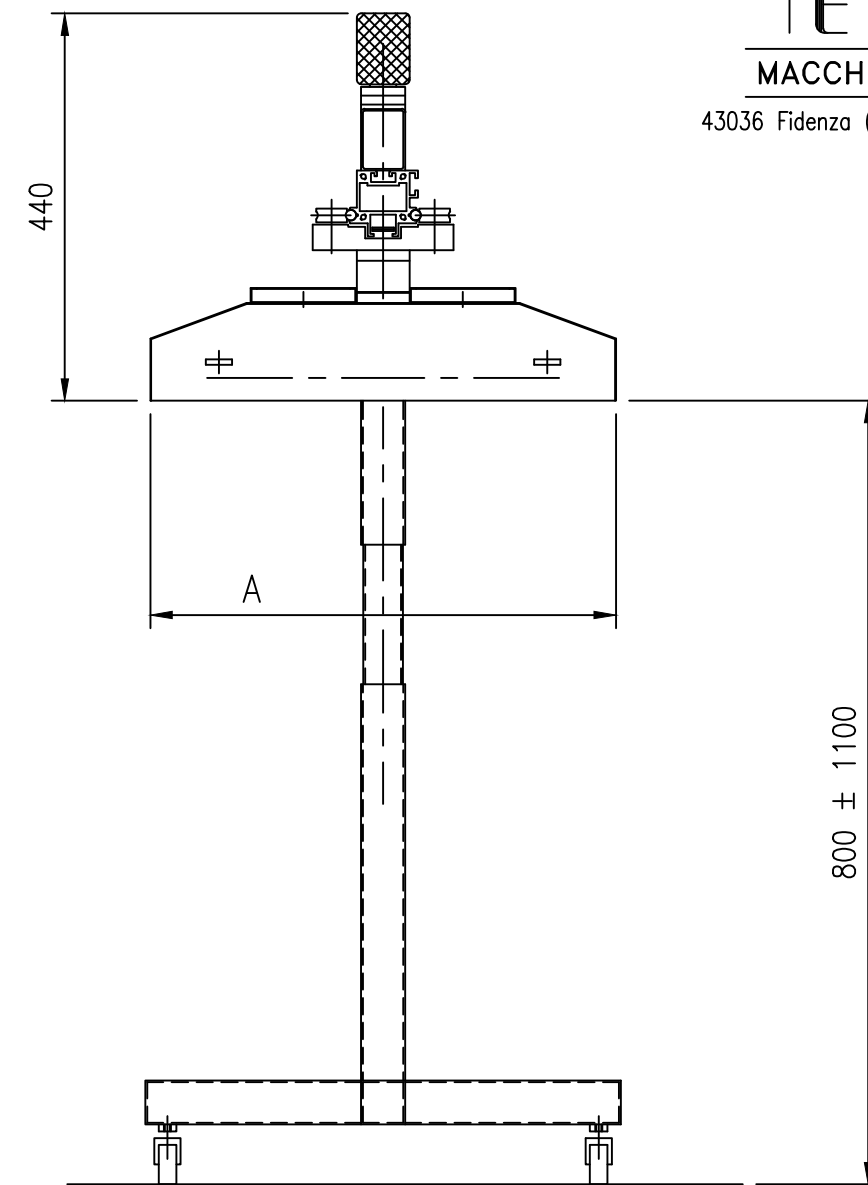

TEK•IND s.r.l.

MACCHINE SERIGRAFICHE

43036 Fidenza (Parma) Italy - Via Bologna, 23

	Kw	Amp.	Tens.	A	B	C	
SPOT IR 30	3.5	8.5	440V 50Hz 3F+N+T	430	700	1000	
SPOT IR 40	6.5	16	440V 50Hz 3F+N+T	530	700	1000	
SPOT IR 70	9.5	23.5	440V 50Hz 3F+N+T	830	1000	1300	
SPOT IR 40/2	12.5	32	440V 50Hz 3F+N+T	530	700	1170	169x2*

DIMENSIONI GENERALI  
SPOT IR40 d

STSP-707/A