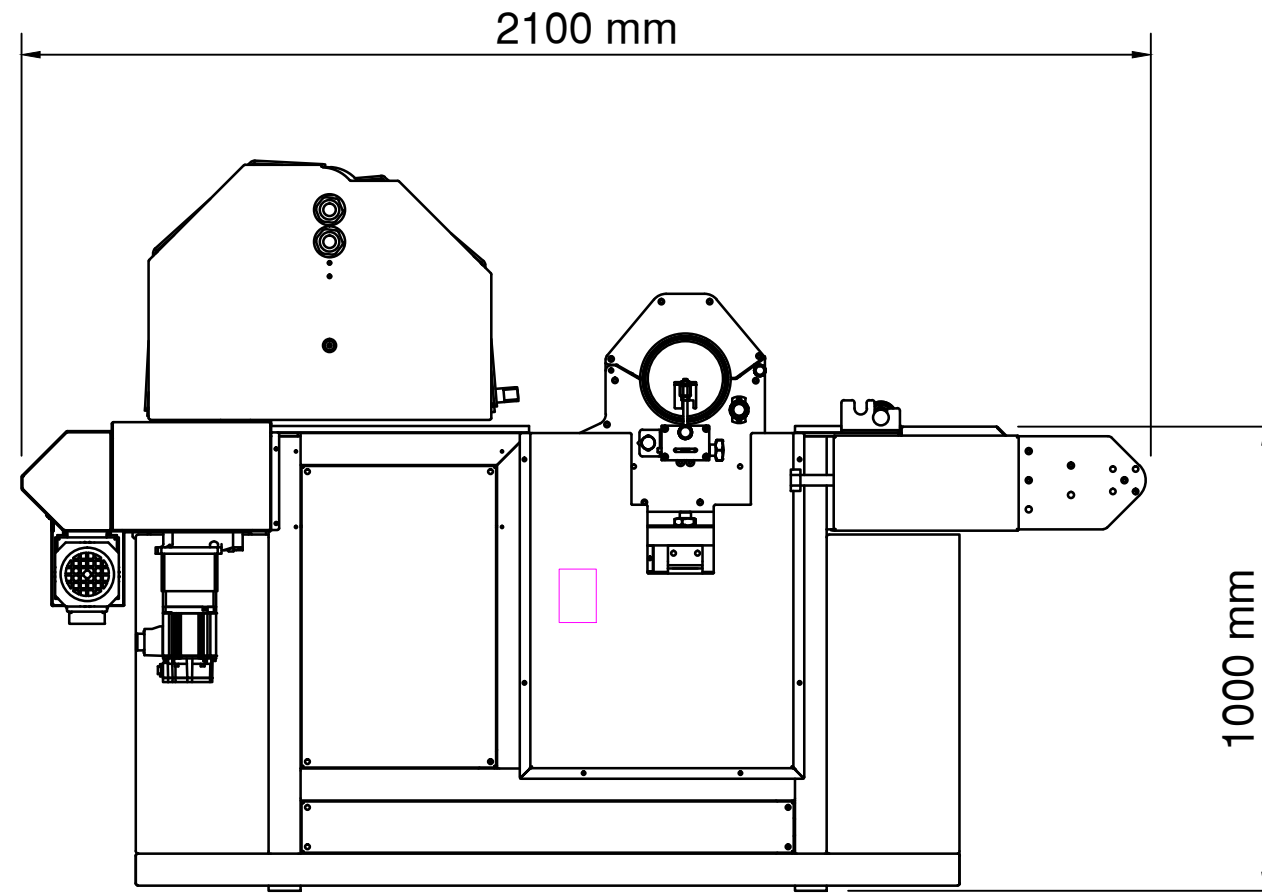

US-01 + ROTOSCREEN 400 MM
DISPONIBILE DA 1 A 6 UGELLI
LARGHEZZA TAPPETO 400 MM

US-01 + ROTOSCREEN 400 MM
AVAILABLE FROM 1 UP TO 6 NOZZLE
BELT WIDTH 400 MM

ROTOSCREEN 400 + US-01