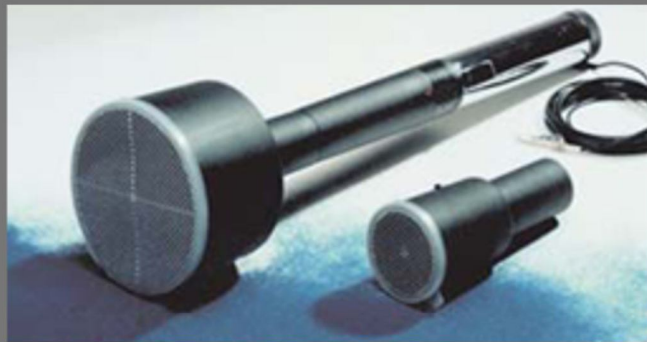

Tek·IND

MACCHINE SERIGRAFICHE - MACHINES SERIGRAPHIQUES - SCREEN PRINTING MACHINES

Tek·IND

FLOCK

Manuale