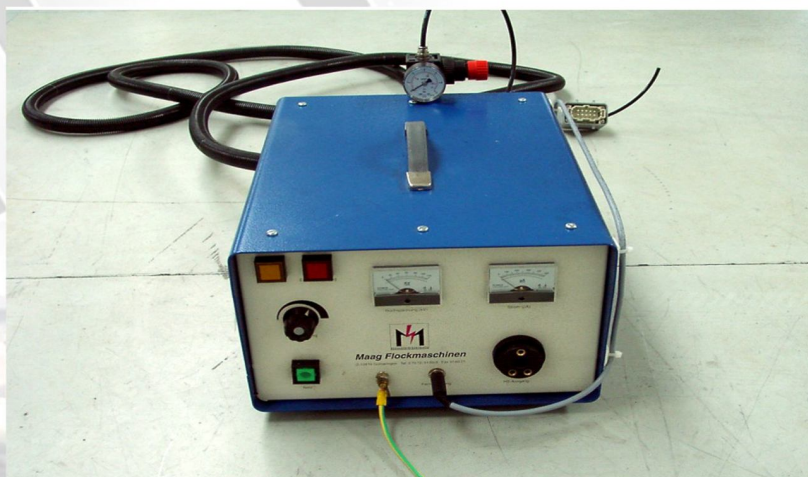

Unità per floccatura manuale composta da:

- Generatore elettrostatico ad alto voltaggio regolabile sa 0 ÷ 100 kW
- Cavo ad alta tensione per la connessione del generatore all'applicatore. È dotato di una maniglia e di un pulsante di avvio.
- n° 3 applicatori (aventi misura mm 80, 180 e 220) comprensivi ognuno di due tipi di rete con luce differente (grossa o fine) per poter floccare diversi tipi di flock.

UNITA' DI FLOCCATURA MANUALE MODELLO MINI FLOCK

Unità per floccatura manuale composta da:

- Generatore elettrostatico ad alto voltaggio
- Cavo ad alta tensione per la connessione del generatore all'applicatore. È dotato di una maniglia e di un pulsante di avvio.
- n° 3 applicatori (aventi misura mm 60, 120 e 180) comprensivi ognuno di due tipi di rete con luce differente (grossa o fine) per poter floccare diversi tipi di flock.