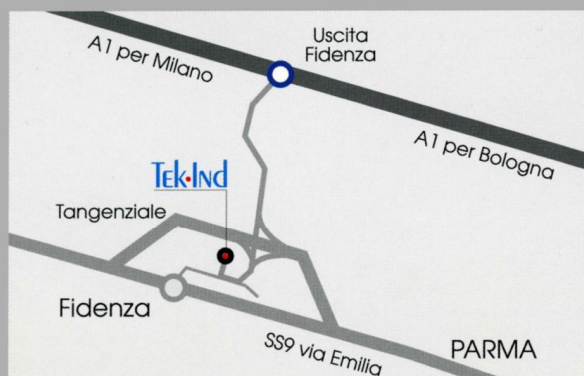

FLOCK

Manuale

TEK·IND

*Macchine Serigrafiche
Machines Sérigraphiques
Screenprinting Machines*

Tek-Ind srl

Via Bologna,38 Fidenza (Parma) 43036 Italy

tel: +39.0524.526155 fax: +39.0524.527058

WebSite www.tekind.it e-mail tekind@tek-ind.it