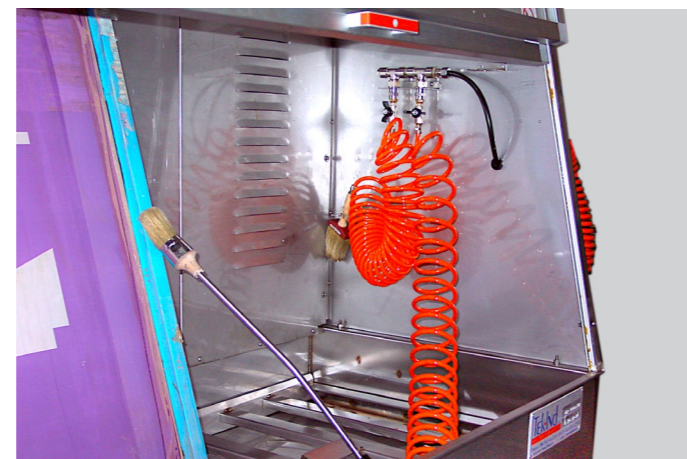

Vasca in acciaio inox per il lavaggio manuale dei telai serigrafici disponibile in vari formati. È provvista di pompa pneumatica, uno o più serbatoi di stoccaggio solvente e di spazzole di lavaggio. La vasca di lavaggio All Clean è adatta alla pulizia di telai quando questi sono sporchi di inchiostro plastisol.

Stainless steel tank for manual washing of screen-printing frames available in various sizes. It is equipped with a pneumatic pump, one or more solvent storage tanks and washing brushes. The All Clean washing tank is suitable for cleaning frames when they are dirty with plastisol ink.

TECHNICAL FEATURES

- 304 stainless steel containment tank
- Fixed upper front shutter in accident-prevention plastic material (lexan)
- Double diaphragm pneumatic pump with pressure regulator 1- 6 bar
- Compressed air gun
- 304 stainless steel storage tank
- Central hole for smoke extraction diameter: 200 mm

ALL CLEAN

TekInd

TANICA ACCUMULO SOLVENTE E DEPOSITO INCHIOSTRO
SOLVENT STORAGE TANK AND INKDEPOSIT

LANCIA PER PULIZIA TELAIO
LANCE FOR FRAME CLEANING

GRATA APPOGGIO TELAIO
FRAME SUPPORT GRATE

VASCA DI LAVAGGIO VISTA COMPLETA
FULL VIEW WASHING TANK