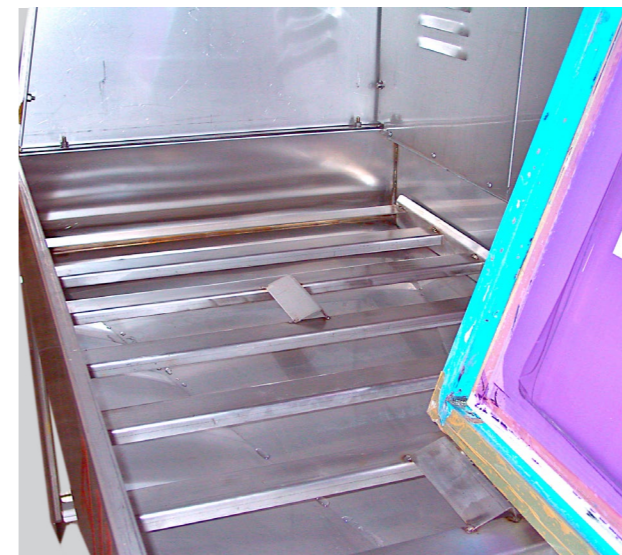

Vasca in acciaio inox per il lavaggio manuale dei telai serigrafici disponibile in vari formati. È provvista di pompa pneumatica, uno o più serbatoi di stoccaggio solvente e di spazzole di lavaggio. La vasca di lavaggio All Clean è adatta alla pulizia di telai quando questi sono sporchi di inchiostro plastisol.

Stainless steel tank for manual washing of screen-printing frames available in various sizes. It is equipped with a pneumatic pump, one or more solvent storage tanks and washing brushes. The All Clean washing tank is suitable for cleaning frames when they are dirty with plastisol ink.

ALL CLEAN

TekInd

TANICA ACCUMULO SOLVENTE E DEPOSITO INCHIOSTRO
SOLVENT STORAGE TANK AND INKDEPOSIT

LANCIA PER PULIZIA TELAIO
LANCE FOR FRAME CLEANING

GRATA APPOGGIO TELAIO
FRAME SUPPORT GRATE

VASCA DI LAVAGGIO VISTA COMPLETA
FULL VIEW WASHING TANK

MODELS

	Interno vasca Internal useful Sizes (cm)	Dimensioni esterne External overall Sizes (cm)	Azionamento pompa Pump drive
ALL CLEAN 150	150 x 60 x 130 cm	160 x 78 x 240 cm	Pneumatico
ALL CLEAN 200	200 x 60 x 130 cm	210 x 78 x 240 cm	Pneumatico
ALL CLEAN 250	250 x 60 x 130 cm	260 x 78 x 240 cm	Pneumatico