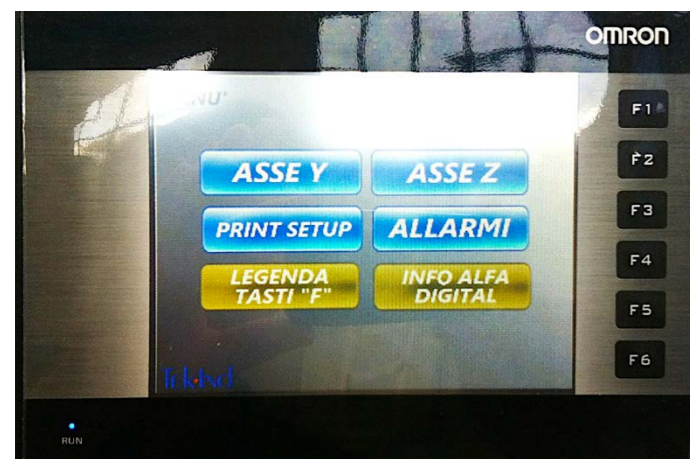

MODELS

	Formato Printing size	Tipologie testine Head's type	N°testine N° print heads	N°colori N°color	Ingombro (lar x lun.X alt) External size (wxlxh)
SD50x60-R4	50 x 60	Ricoh Gen4	4	4	1120 x 2700 x 1700 mm *
SD45x55-R4	45 X 55	Ricoh Gen5	4	4	1120 x 2700 x 1700 mm
SD80x100-R5	80 x 100	Ricoh Gen5	4	4	1420 x 3200 x 1700 mm
SD100x100-R5	100 x 100	Ricoh Gen5	4	4	1670 x 3200 x 1700 mm

*(dimensione giostra serigrafica esclusa) - *(screen printing machine's size excluded)

RICOH

ALFA DIGITAL

Tek·Ind

PANNELLO CONTROLLI SU DIGITALE
TOUCH SCREEN PANNELL
ON DIGITAL STATION

ALFA DIGITAL SD60-4R
SU ALFA PLUS 6-14 60X80 CM
ALFA DIGITAL SD60-4R
ON ALFA PLUS 6-14 60X80 CM